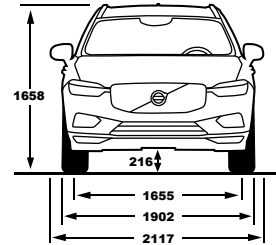

נובמבר 2020

סניף הרצליה: המנופים 10 הרצליה פיתוח 09-9577700 • סניף תל אביב: יצחק שדה 17, 03-6255600 • סניף ראש"צ: השר חיים שפירא 25, 03-9433600 • סניף ירושלים: פייר קניג 38, א.ת. תלפיות, 02-6799977 • סניף חיפה: דרך יפו 137 א', 04-8514110 • סניף באר שבע: "מאיר" א.ל. שירותי רכב בע"מ, הסדנא 5, 08-6274332 • סניף רעננה: התדהר 3, א.ת. רעננה צפון, 09-7628701

www.volvocars.co.il *3011

מאיר
חברה למכוניות ומשאיות בג"מ