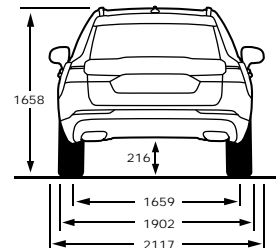

ת.ד. 2020

סניף הרצליה: המנופים 10 הרצליה פיתוח 09-9577700 • סניף תל אביב: יצחק שדה 17, 03-6255600 • סניף ראשל"צ: השר חיים שפירא 25, 03-9433600 • סניף ירושלים: פייר קניג 38, א.ת. תלפיות, 02-6799977 • סניף חיפה: דרך יפו 137 א', 04-8514110 • סניף באר שבע: "מאיר" א.ל. שירותי רכב בע"מ, הסדנא 5, 08-6274332 • סניף רעננה: התדהר 3, א.ת. רעננה צפון, 09-7628701

www.volvocars.co.il *3011

פנור
חברה למכונות ומשאיות בני"מ