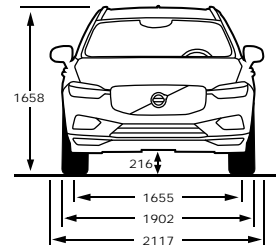

ת.ד. 2020

סניף הרצליה: המנופים 10 הרצליה פיתוח 09-9577700 • סניף תל אביב: יצחק שדה 17, 03-6255600 • סניף ראשל"צ: השר חיים שפירא 25, 03-9433600 • סניף ירושלים: פייר קניג 38, א.ת. תלפיות, 02-6799977 • סניף חיפה: דרך יפו 137 א', 04-8514110 • סניף באר שבע: "מאיר" א.ל. שירותי רכב בע"מ, הסדנא 5, 08-6274332 • סניף רעננה: התדהר 3, א.ת. רעננה צפון, 09-7628701

www.volvocars.co.il *3011

פנור
חברה למכונות ומשאיות בני"מ