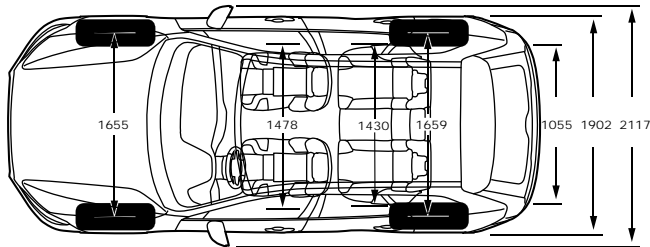

ת.ד. 2020

סניף הרצליה: המנופים 10 הרצליה פיתוח 09-9577700 • סניף תל אביב: יצחק שדה 17, 03-6255600 • סניף ראשל"צ: השר חיים שפירא 25, 03-9433600 • סניף ירושלים: פייר קניג 38, א.ת. תלפיות, 02-6799977 • סניף חיפה: דרך יפו 137 א', 04-8514110 • סניף באר שבע: "מאיר" א.ל. שירותי רכב בע"מ, הסדנא 5, 08-6274332 • סניף רעננה: התדהר 3, א.ת. רעננה צפון, 09-7628701

www.volvocars.co.il *3011

פנור
חברה למכונות ומשאיות בני"מ