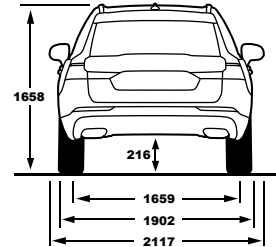

נובמבר 2020

סניף הרצליה: המנופים 10 הרצליה פיתוח 09-9577700 • סניף תל אביב: יצחק שדה 17, 03-6255600 • סניף ראש"צ: השר חיים שפירא 25, 03-9433600 • סניף ירושלים: פייר קניג 38, א.ת. תלפיות, 02-6799977 • סניף חיפה: דרך יפו 137 א', 04-8514110 • סניף באר שבע: "מאיר" א.ל. שירותי רכב בע"מ, הסדנא 5, 08-6274332 • סניף רעננה: התדהר 3, א.ת. רעננה צפון, 09-7628701

www.volvocars.co.il *3011

מאיר
חברה למכוניות ומשאיות בג"מ