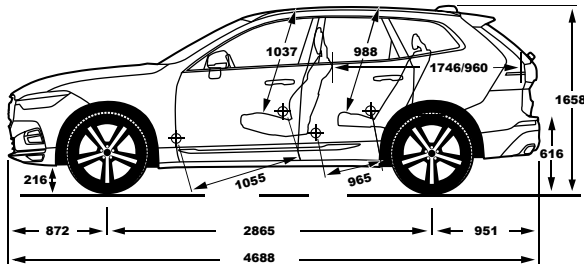

נובמבר 2020

סניף הרצליה: המנופים 10 הרצליה פיתוח 09-9577700 • סניף תל אביב: יצחק שדה 17, 03-6255600 • סניף ראש"צ: השר חיים שפירא 25, 03-9433600 • סניף ירושלים: פייר קניג 38, א.ת. תלפיות, 02-6799977 • סניף חיפה: דרך יפו 137 א', 04-8514110 • סניף באר שבע: "מאיר" א.ל. שירותי רכב בע"מ, הסדנא 5, 08-6274332 • סניף רעננה: התדהר 3, א.ת. רעננה צפון, 09-7628701

www.volvocars.co.il *3011

מאיר
חברה למכוניות ומשאיות בג"מ