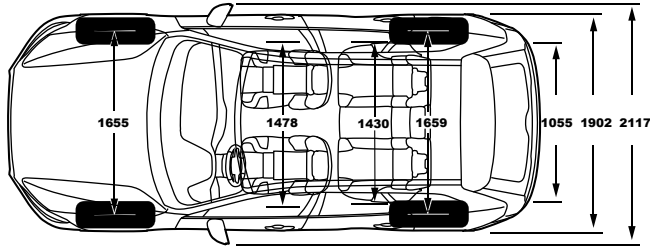

נובמבר 2020

סניף הרצליה: המנופים 10 הרצליה פיתוח 09-9577700 • סניף תל אביב: יצחק שדה 17, 03-6255600 • סניף ראש"צ: השר חיים שפירא 25, 03-9433600 • סניף ירושלים: פייר קניג 38, א.ת. תלפיות, 02-6799977 • סניף חיפה: דרך יפו 137 א', 04-8514110 • סניף באר שבע: "מאיר" א.ל. שירותי רכב בע"מ, הסדנא 5, 08-6274332 • סניף רעננה: התדהר 3, א.ת. רעננה צפון, 09-7628701

www.volvocars.co.il *3011

מאיר
חברה למכוניות ומשאיות בג"מ