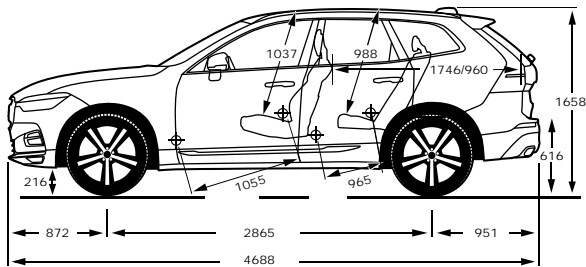

ת.ד. 2020

סניף הרצליה: המנופים 10 הרצליה פיתוח 09-9577700 • סניף תל אביב: יצחק שדה 17, 03-6255600 • סניף ראשל"צ: השר חיים שפירא 25, 03-9433600 • סניף ירושלים: פייר קניג 38, א.ת. תלפיות, 02-6799977 • סניף חיפה: דרך יפו 137 א', 04-8514110 • סניף באר שבע: "מאיר" א.ל. שירותי רכב בע"מ, הסדנא 5, 08-6274332 • סניף רעננה: התדהר 3, א.ת. רעננה צפון, 09-7628701

www.volvocars.co.il *3011

פנור
חברה למכונות ומשאיות בני"מ