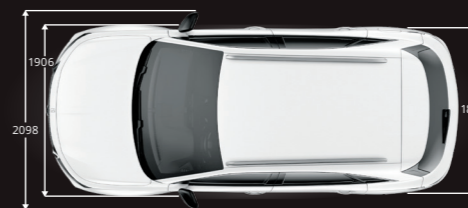

WLTP cycle *

מידות במ"מ