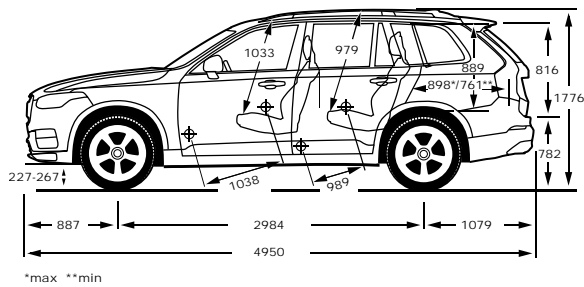

*max **min

ינואר 2021

סניף הרצליה: המנופים 10 הרצליה פיתוח 09-9577700 • סניף תל אביב: יצחק שדה 17, 03-6255600 • סניף ראשל"צ: השר חיים שפירא 25, 03-9433600 • סניף ירושלים: פייר קניג 38, א.ת. תלפיות, 02-6799977 • סניף חיפה: דרך יפו 137 א', 04-8514110 • סניף באר שבע: "מאיר" א.ל. שירותי רכב בע"מ, הסדנא 5, 08-6274332 • סניף רעננה: התדהר 3, א.ת. רעננה צפון, 09-7628701

www.volvocars.co.il *3011

מאיר
חברה למכירת ומשאית גז