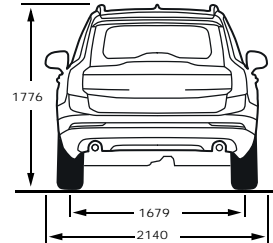

*max **min

ינואר 2021

סניף הרצליה: המנופים 10 הרצליה פיתוח 09-9577700 • סניף תל אביב: יצחק שדה 17, 03-6255600 • סניף ראשל"צ: השר חיים שפירא 25, 03-9433600 • סניף ירושלים: פייר קניג 38, א.ת. תלפיות, 02-6799977 • סניף חיפה: דרך יפו 137 א', 04-8514110 • סניף באר שבע: "מאיר" א.ל. שירותי רכב בע"מ, הסדנא 5, 08-6274332 • סניף רעננה: התדהר 3, א.ת. רעננה צפון, 09-7628701

www.volvocars.co.il *3011

מאיר
חברה למכירת ומשאית גז