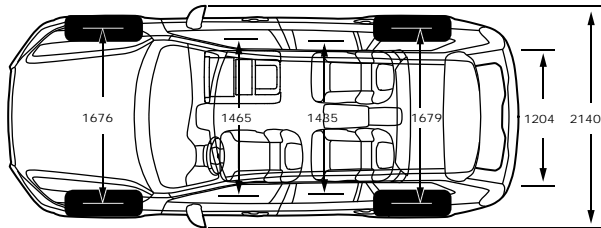

סניף הרצליה: המנופים 10 הרצליה פיתוח 09-9577700 • סניף תל אביב: יצחק שדה 17, 03-6255600 • סניף ראשל"צ: השר חיים שפירא 25, 03-9433600 • סניף ירושלים: פייר קניג 38, א.ת. תלפיות, 02-6799977 • סניף חיפה: דרך יפו 137 א', 04-8514110 • סניף באר שבע: "מאיר" א.ל. שירותי רכב בע"מ, הסדנא 5, 08-6274332 • סניף רעננה: התדהר 3, א.ת. רעננה צפון, 09-7628701