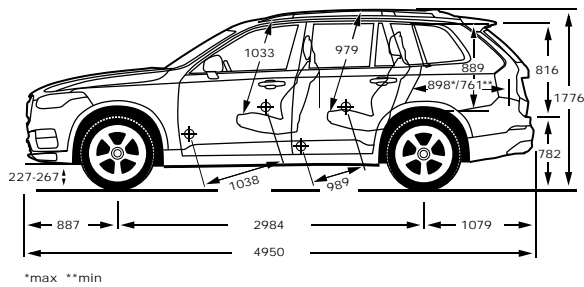

סניף הרצליה: המנופים 10 הרצליה פיתוח 09-9577700 • סניף תל אביב: יצחק שדה 17, 03-6255600 • סניף ראשל"צ: השר חיים שפירא 25, 03-9433600 • סניף ירושלים: פייר קניג 38, א.ת. תלפיות, 02-6799977 • סניף חיפה: דרך יפו 137 א', 04-8514110 • סניף באר שבע: "מאיר" א.ל. שירותי רכב בע"מ, הסדנא 5, 08-6274332 • סניף רעננה: התדהר 3, א.ת. רעננה צפון, 09-7628701