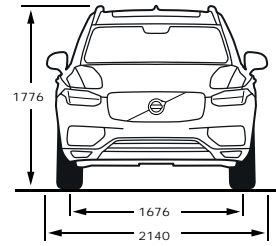

סניף הרצליה: המנופים 10 הרצליה פיתוח 09-9577700 • סניף תל אביב: יצחק שדה 17, 03-6255600 • סניף ראשל"צ: השר חיים שפירא 25, 03-9433600 • סניף ירושלים: פייר קניג 38, א.ת. תלפיות, 02-6799977 • סניף חיפה: דרך יפו 137 א', 04-8514110 • סניף באר שבע: "מאיר" א.ל. שירותי רכב בע"מ, הסדנא 5, 08-6274332 • סניף רעננה: התדהר 3, א.ת. רעננה צפון, 09-7628701