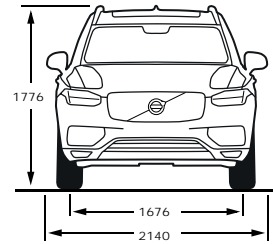

*max **min

ינואר 2021

סניף הרצליה: המנופים 10 הרצליה פיתוח 09-9577700 • סניף תל אביב: יצחק שדה 17, 03-6255600 • סניף ראשל"צ: השר חיים שפירא 25, 03-9433600 • סניף ירושלים: פייר קניג 38, א.ת. תלפיות, 02-6799977 • סניף חיפה: דרך יפו 137 א', 04-8514110 • סניף באר שבע: "מאיר" א.ל. שירותי רכב בע"מ, הסדנא 5, 08-6274332 • סניף רעננה: התדהר 3, א.ת. רעננה צפון, 09-7628701

www.volvocars.co.il *3011

מאיר
חברה למכירת ומשאית גז