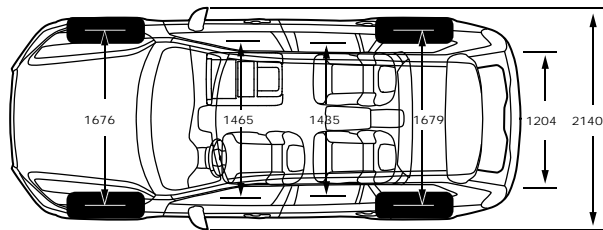

*max **min

ינואר 2021

סניף הרצליה: המנופים 10 הרצליה פיתוח 09-9577700 • סניף תל אביב: יצחק שדה 17, 03-6255600 • סניף ראשל"צ: השר חיים שפירא 25, 03-9433600 • סניף ירושלים: פייר קניג 38, א.ת. תלפיות, 02-6799977 • סניף חיפה: דרך יפו 137 א', 04-8514110 • סניף באר שבע: "מאיר" א.ל. שירותי רכב בע"מ, הסדנא 5, 08-6274332 • סניף רעננה: התדהר 3, א.ת. רעננה צפון, 09-7628701

www.volvocars.co.il *3011

מאיר
חברה למכירת ומשאית גז