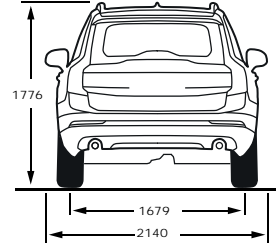

סניף הרצליה: המנופים 10 הרצליה פיתוח 09-9577700 • סניף תל אביב: יצחק שדה 17, 03-6255600 • סניף ראשל"צ: השר חיים שפירא 25, 03-9433600 • סניף ירושלים: פייר קניג 38, א.ת. תלפיות, 02-6799977 • סניף חיפה: דרך יפו 137 א', 04-8514110 • סניף באר שבע: "מאיר" א.ל. שירותי רכב בע"מ, הסדנא 5, 08-6274332 • סניף רעננה: התדהר 3, א.ת. רעננה צפון, 09-7628701