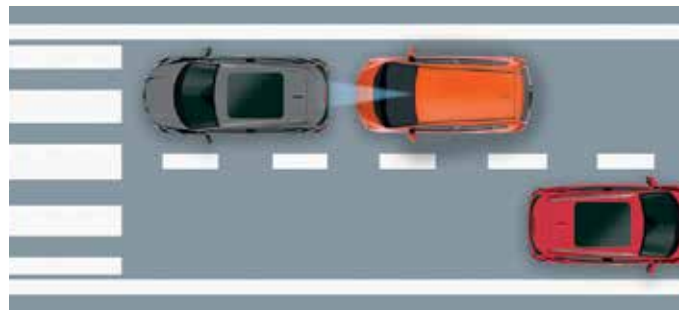

**מערכת זיהוי תמרורי אזהרה (TSR)\***  
המערכת משתמשת במצלמה הרב-תפקודית כדי נ כשהמכונית נמצאת בתנועה. המערכת מזהה את ה אוטומטי ומציגה אותם לאחר שהמכונית חלפה עי המערכת מתוכננת לזהות תמרורים עגולים המציגיב המותרת ומידע על איסור עקיפה. ניתן להציג שני תמו הצד הימני של התצוגה מציג תמרורי מהירות בלבד ואי מציג תמרורי "אין עקיפה" ומהירות מותרת עם מידע מזג האוויר, לדוגמה.

**מערכת עזר חכמה לבקרה על מהירות\***  
כשהמערכת החכמה מופעלת, המהירות ר נקבעת באופן אוטומטי בהתאם למהירות ו שזוהתה על-ידי מערכת זיהוי התמרורים. כו תמרור שמציין מהירות מותרת נמוכה יותר, ה באופן אוטומטי, עד למהירות מרבית שאינו המותרת. כשהמכונית חולפת על פני תמרור נ גבוהה יותר, היא תאפשר לנהג להאיץ עד שה המותרת הגבוהה יותר, ואז תמנע מהנהג להא למהירות המותרת החדשה. הנהג יכול לנתק

**מערכת אזהרה על סטייה מנתיב (LDW)\***  
המערכת משתמשת במצלמה הרב-תפקודית כד סימוני הנתיבים שעל הכביש. אם המכונית סוטה נ נוסעת מבלי להפעיל את מהבהבי הפנייה, המער הנהג באמצעות התראה ויזואלית וקולית. הנהג י המערכת בכל עת.

1

מטרתה של המערכת היא למנוע מרכבך להתנגש עם הרכב שמלפנים, בעת נהיגה באזורים עירוניים ובמהירות שבין 5 - 30 קמ"ש. מערכת זו מסוגלת לנטר את המרחק בין רכבך לרכב שמלפנים.

2

אם תמשיך ותתקרב לרכב המזוהה מלפנים, תפעיל המערכת בגאז שלך התראה קולית וחזותית באמצעות מסך מידע בולט.