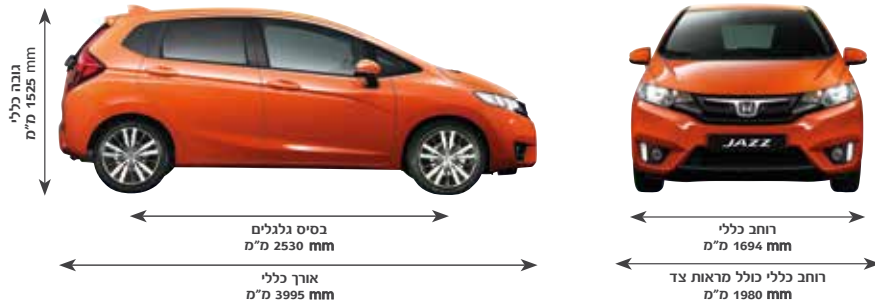

Elegance Automatic	Comfort Automatic	Trend Manual	Trend Automatic	
Audio & communication					שמע ותקשורת
Multimedia	●	●	○	○	מולטימדיה*
Aux Jack	-	-	●	●	שקע Aux
USB Jack	●	●	●	●	שקע USB
Speakers	6	4	4	4	רמקולים
Steering Wheel Remote Audio Controls	●	●	●	●	שליטה על מערכת השמע מגלגל ההגה

*התקנה מקומית

Standard ● סטנדרט Not included (-) לא קיים Option at extra charge ○ אופציה בתשלום נוסף