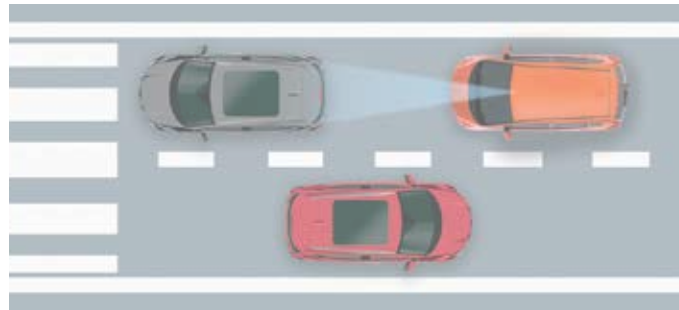

## מערכת בלימה עירונית אקטיבית (CTBA) מערכת בלימה עירונית אקטיבית

**מערכת התראת התנגשות מלפנים (FCW)\***  
המערכת מזהה סכנה של התנגשות באמצעות זיהוי הו (משאית) הנמצא היישר מלפנים, באמצעות המצלמה המערכת פועלת כשהמכונית נמצאת במהירות של 15 כשהיא מזהה סכנה של התנגשות, היא מעניקה הו וקולית. מרחק ההתראה ניתן להתאמה לפי העדפות ו לנתק אותה.

**מערכת זיהוי תמרורי אזהרה (TSR)\***  
המערכת משתמשת במצלמה הרב-תפקודית כדי נ כשהמכונית נמצאת בתנועה. המערכת מזהה את ה אוטומטי ומציגה אותם לאחר שהמכונית חלפה עי המערכת מתוכננת לזהות תמרורים עגולים המציגיב המותרת ומידע על איסור עקיפה. ניתן להציג שני תמו הצד הימני של התצוגה מציג תמרורי מהירות בלבד ואי מציג תמרורי "אין עקיפה" ומהירות מותרת עם מידע מזג האוויר, לדוגמה.

**מערכת עזר חכמה לבקרה על מהירות\***  
כשהמערכת החכמה מופעלת, המהירות ר נקבעת באופן אוטומטי בהתאם למהירות ו שזוהתה על-ידי מערכת זיהוי התמרורים. כו תמרור שמציין מהירות מותרת נמוכה יותר, ה באופן אוטומטי, עד למהירות מרבית שאינו המותרת. כשהמכונית חולפת על פני תמרור נ גבוהה יותר, היא תאפשר לנהג להאיץ עד שה המותרת הגבוהה יותר, ואז תמנע מהנהג להא למהירות המותרת החדשה. הנהג יכול לנתק

1

מטרתה של המערכת היא למנוע מרכבך להתנגש עם הרכב שמלפנים, בעת נהיגה באזורים עירוניים ובמהירות שבין 5 - 30 קמ"ש. מערכת זו מסוגלת לנטר את המרחק בין רכבך לרכב שמלפנים.

2

אם תמשיך ותתקרב לרכב המזוהה מלפנים, תפעיל המערכת בגאז שלך התראה קולית וחזותית באמצעות מסך מידע בולט.