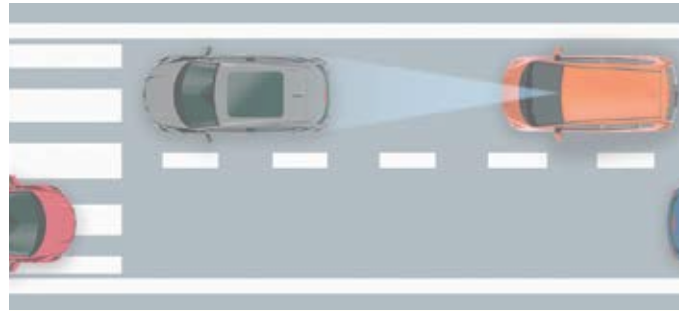

יותר בטיחותית

מערכת בלימה עירונית אקטיבית (CTBA) מערכת בלימה עירונית אקטיבית

מערכת התראת התנגשות מלפנים (FCW)*
המערכת מזהה סכנה של התנגשות באמצעות זיהוי הו (משאית) הנמצא היישר מלפנים, באמצעות המצלמה המערכת פועלת כשהמכונית נמצאת במהירות של 15 כשהיא מזהה סכנה של התנגשות, היא מעניקה הו וקולית. מרחק ההתראה ניתן להתאמה לפי העדפות ו לנתק אותה.

מערכת זיהוי תמרורי אזהרה (TSR)*
המערכת משתמשת במצלמה הרב-תפקודית כדי נ כשהמכונית נמצאת בתנועה. המערכת מזהה את ה אוטומטי ומציגה אותם לאחר שהמכונית חלפה עי המערכת מתוכננת לזהות תמרורים עגולים המציגיב המותרת ומידע על איסור עקיפה. ניתן להציג שני תמו הצד הימני של התצוגה מציג תמרורי מהירות בלבד ואי מציג תמרורי "אין עקיפה" ומהירות מותרת עם מידע מזג האוויר, לדוגמה.

מערכת עזר חכמה לבקרה על מהירות*
כשהמערכת החכמה מופעלת, המהירות ר נקבעת באופן אוטומטי בהתאם למהירות ו שזוהתה על-ידי מערכת זיהוי התמרורים. כו תמרור שמציין מהירות מותרת נמוכה יותר, ה באופן אוטומטי, עד למהירות מרבית שאינו המותרת. כשהמכונית חולפת על פני תמרור נ גבוהה יותר, היא תאפשר לנהג להאיץ עד שה המותרת הגבוהה יותר, ואז תמנע מהנהג להא למהירות המותרת החדשה. הנהג יכול לנתק

מערכת אזהרה על סטייה מנתיב (LDW)*
המערכת משתמשת במצלמה הרב-תפקודית כד סימוני הנתיבים שעל הכביש. אם המכונית סוטה נ נוסעת מבלי להפעיל את מהבהבי הפנייה, המער הנהג באמצעות התראה ויזואלית וקולית. הנהג י המערכת בכל עת.