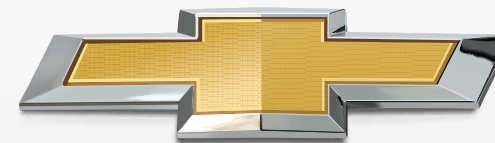

CHEVROLET
FIND NEW ROADS™

CRUZE
שברולט קרוז

לאובני פרין/PG

LH3070

מוחזרת נובמבר 2016

CHEVROLET
FIND NEW ROADS™

*3505

 chevrolet.co.il