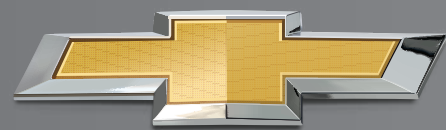

CHEVROLET
FIND NEW ROADS™

CRUZE
שברולט קרוז

לאובני פרין/PG

LH3070

מוחזרת נובמבר 2016

CHEVROLET
FIND NEW ROADS™

*3505

 chevrolet.co.il