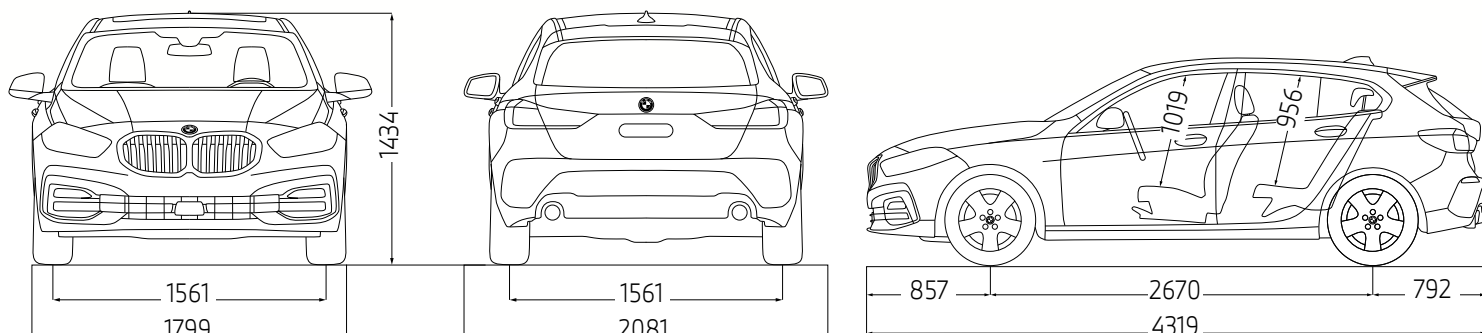

תיבת הילוכים	סוג תיבת ההילוכים	7 הילוכים קדמיים, כפולת מצמדים,	8 הילוכים קדמיים, אוטומטית, פלאנטרית,	8 הילוכים קדמיים, אוטומטית, פלאנטרית,
יחסי העברה הילוך ראשון / שני / שלישי / רביעי	4.3 / 6.2 / 9.7 / 16.4	1.5 / 2.0 / 3.2 / 5.6	1.5 / 2.0 / 3.2 / 5.6	1.5 / 2.0 / 3.2 / 5.6
הילוך חמישי / שישי / שביעי / שמיני	2.2 / 2.7 / 3.4	0.7 / 0.8 / 1.0 / 1.3	0.7 / 0.8 / 1.0 / 1.3	0.7 / 0.8 / 1.0 / 1.3
הילוך נסיעה לאחור	14.9	4.2	4.2	4.2
יחס מסירה סופי	3.9	2.9	2.9	3.1

ביצועים	מהירות מירבית	קמ"ש	שניות
מהירות מירבית	211	250	250
0-100 קמ"ש	8.5	6.1	4.8

בטיחות ודינמיקת נהיגה	סוג ההגה / תגבור	שינן וסבבת / חשמלי (EPS)	שינן וסבבת / חשמלי (EPS)	שינן וסבבת / חשמלי (EPS)
בלמים קדמיים	דיסק מאוורר	דיסק מאוורר	דיסק מאוורר	דיסק מאוורר
בלמים אחוריים	דיסק מאוורר	דיסק מאוורר	דיסק מאוורר	דיסק מאוורר
רוחב סרן קדמי / אחורי	1,561 / 1,561	1,560 / 1,563	1,560 / 1,563	1,560 / 1,563

BMW EfficientDynamics	כיבוי מנוע אוטומטי בעצירה / הגה כוח חשמלי / אחזור אנרגיית בלימה	■ / ■ / ■	■ / ■ / ■	■ / ■ / ■
אמצעים אירודינמיים מיוחדים / ECO PRO	■ / ■	■ / ■	■ / ■	■ / ■

* המשקל העצמי כולל משקל נהג של 75 ק"ג ותוספות אופציונליות אותן שקלל היצרן. יתכנו הבדלים במשקל העצמי בין רמות הגימור השונות.
** על פי תקנות התעבורה בישראל

כל המידות באיורים הן במ"מ