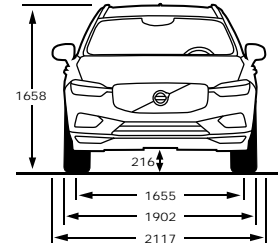

סניף הרצליה: המנופים 10 הרצליה פיתוח 09-9577700 • סניף תל אביב: יצחק שדה 17, 03-6255600 • סניף ראשון לציון: השר חיים שפירא 25, 03-9433600 • סניף ירושלים: פייר קניג 38, א.ת. תלפיות, 02-6799977 • סניף חיפה: דרך יפו 137 א', 04-8514110 • סניף באר שבע: "מאיר" א.ל. שירותי רכב בע"מ, הסדנא 5, 08-6274332 • סניף רעננה: התדהר 3, א.ת. רעננה צפון, 09-7628701

www.volvocars.co.il *3011