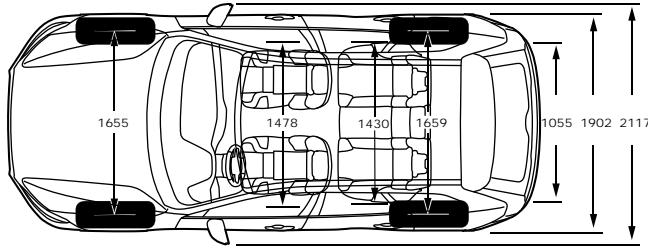

נובמבר 2020

סניף הרצליה: המנופים 10 הרצליה פיתוח 09-9577700 • סניף תל אביב: יצחק שדה 17, 03-6255600 • סניף ראש"צ: השר חיים שפירא 25, 03-9433600 • סניף ירושלים: פייר קניג 38, א.ת. תלפיות, 02-6799977 • סניף חיפה: דרך יפו 137 א', 04-8514110 • סניף באר שבע: "מאיר" א.ל. שירותי רכב בע"מ, הסדנא 5, 08-6274332 • סניף רעננה: התדהר 3, א.ת. רעננה צפון, 09-7628701

www.volvocars.co.il *3011

מאיר
חברה למכונות ומשאיות בע"מ