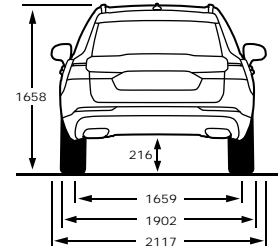

נובמבר 2020

סניף הרצליה: המנופים 10 הרצליה פיתוח 09-9577700 • סניף תל אביב: יצחק שדה 17, 03-6255600 • סניף ראש"צ: השר חיים שפירא 25, 03-9433600 • סניף ירושלים: פייר קניג 38, א.ת. תלפיות, 02-6799977 • סניף חיפה: דרך יפו 137 א', 04-8514110 • סניף באר שבע: "מאיר" א.ל. שירותי רכב בע"מ, הסדנא 5, 08-6274332 • סניף רעננה: התדהר 3, א.ת. רעננה צפון, 09-7628701

www.volvocars.co.il *3011

מאיר
חברה למכונות ומשאיות בע"מ