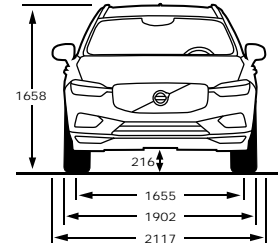

נובמבר 2020

סניף הרצליה: המנופים 10 הרצליה פיתוח 09-9577700 • סניף תל אביב: יצחק שדה 17, 03-6255600 • סניף ראש"צ: השר חיים שפירא 25, 03-9433600 • סניף ירושלים: פייר קניג 38, א.ת. תלפיות, 02-6799977 • סניף חיפה: דרך יפו 137 א', 04-8514110 • סניף באר שבע: "מאיר" א.ל. שירותי רכב בע"מ, הסדנא 5, 08-6274332 • סניף רעננה: התדהר 3, א.ת. רעננה צפון, 09-7628701

www.volvocars.co.il *3011

מאיר
חברה למכונות ומשאיות בע"מ