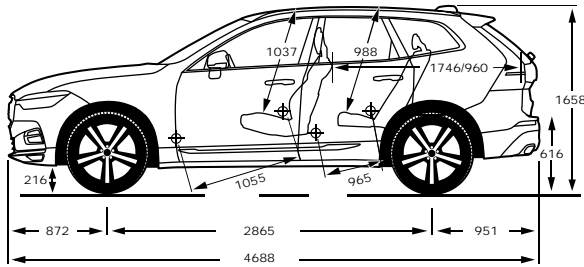

נובמבר 2020

סניף הרצליה: המנופים 10 הרצליה פיתוח 09-9577700 • סניף תל אביב: יצחק שדה 17, 03-6255600 • סניף ראש"צ: השר חיים שפירא 25, 03-9433600 • סניף ירושלים: פייר קניג 38, א.ת. תלפיות, 02-6799977 • סניף חיפה: דרך יפו 137 א', 04-8514110 • סניף באר שבע: "מאיר" א.ל. שירותי רכב בע"מ, הסדנא 5, 08-6274332 • סניף רעננה: התדהר 3, א.ת. רעננה צפון, 09-7628701

www.volvocars.co.il *3011

מאיר
חברה למכונות ומשאיות בע"מ