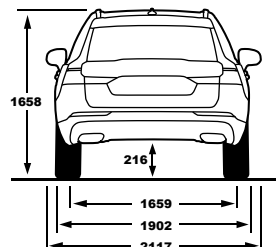

יוני 2021

סניף הרצליה: המנופים 10 הרצליה פיתוח 09-9577700 • סניף תל אביב: יצחק שדה 17, 03-6255600 • סניף ראשון לציון: השר חיים
ספירא 25, 03-9433600 • סניף ירושלים: פייר קניג 38, א.ת. תלפיות, 02-6799977 • סניף חיפה: דרך יפו 137 א', 04-8514110
סניף באר שבע: "מאיר" א.ל. שירותי רכב בע"מ, הסדנא 5, 08-6274332 • סניף רעננה: התדהר 3, א.ת. רעננה צפון, 09-7628701

www.volvocars.co.il *3011