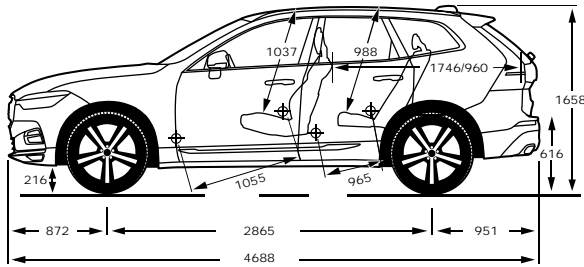

סניף הרצליה: המנופים 10 הרצליה פיתוח 09-9577700 • סניף תל אביב: יצחק שדה 17, 03-6255600 • סניף ראשון לציון: השר חיים שפירא 25, 03-9433600 • סניף ירושלים: פייר קניג 38, א.ת. תלפיות, 02-6799977 • סניף חיפה: דרך יפו 137 א', 04-8514110 • סניף באר שבע: "מאיר" א.ל. שירותי רכב בע"מ, הסדנא 5, 08-6274332 • סניף רעננה: התדהר 3, א.ת. רעננה צפון, 09-7628701

www.volvocars.co.il *3011