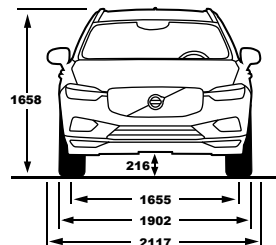

יוני 2021

סניף הרצליה: המנופים 10 הרצליה פיתוח 09-9577700 • סניף תל אביב: יצחק שדה 17, 03-6255600 • סניף ראשון לציון: השר חיים
ספירא 25, 03-9433600 • סניף ירושלים: פייר קניג 38, א.ת. תלפיות, 02-6799977 • סניף חיפה: דרך יפו 137 א', 04-8514110
סניף באר שבע: "מאיר" א.ל. שירותי רכב בע"מ, הסדנא 5, 08-6274332 • סניף רעננה: התדהר 3, א.ת. רעננה צפון, 09-7628701

www.volvocars.co.il *3011