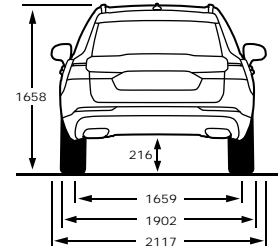

סניף הרצליה: המנופים 10 הרצליה פיתוח 09-9577700 • סניף תל אביב: יצחק שדה 17, 03-6255600 • סניף ראשון לציון: השר חיים שפירא 25, 03-9433600 • סניף ירושלים: פייר קניג 38, א.ת. תלפיות, 02-6799977 • סניף חיפה: דרך יפו 137 א', 04-8514110 • סניף באר שבע: "מאיר" א.ל. שירותי רכב בע"מ, הסדנא 5, 08-6274332 • סניף רעננה: התדהר 3, א.ת. רעננה צפון, 09-7628701

www.volvocars.co.il *3011