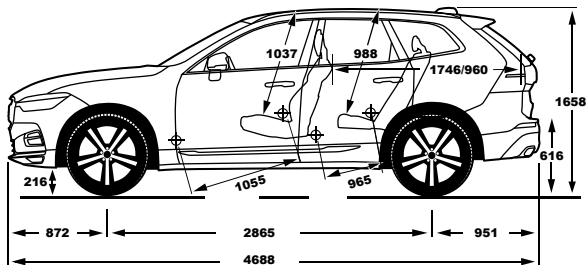

יוני 2021

סניף הרצליה: המנופים 10 הרצליה פיתוח 09-9577700 • סניף תל אביב: יצחק שדה 17, 03-6255600 • סניף ראשון לציון: השר חיים
ספירא 25, 03-9433600 • סניף ירושלים: פייר קניג 38, א.ת. תלפיות, 02-6799977 • סניף חיפה: דרך יפו 137 א', 04-8514110
סניף באר שבע: "מאיר" א.ל. שירותי רכב בע"מ, הסדנא 5, 08-6274332 • סניף רעננה: התדהר 3, א.ת. רעננה צפון, 09-7628701

www.volvocars.co.il *3011