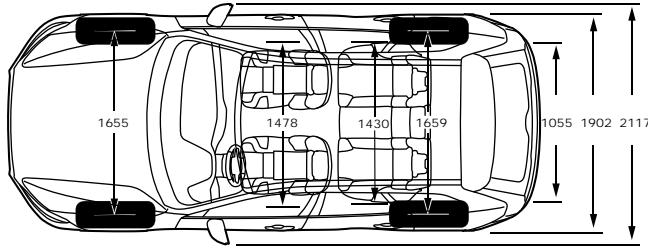

סניף הרצליה: המנופים 10 הרצליה פיתוח 09-9577700 • סניף תל אביב: יצחק שדה 17, 03-6255600 • סניף ראשון לציון: השר חיים שפירא 25, 03-9433600 • סניף ירושלים: פייר קניג 38, א.ת. תלפיות, 02-6799977 • סניף חיפה: דרך יפו 137 א', 04-8514110 • סניף באר שבע: "מאיר" א.ל. שירותי רכב בע"מ, הסדנא 5, 08-6274332 • סניף רעננה: התדהר 3, א.ת. רעננה צפון, 09-7628701

www.volvocars.co.il *3011