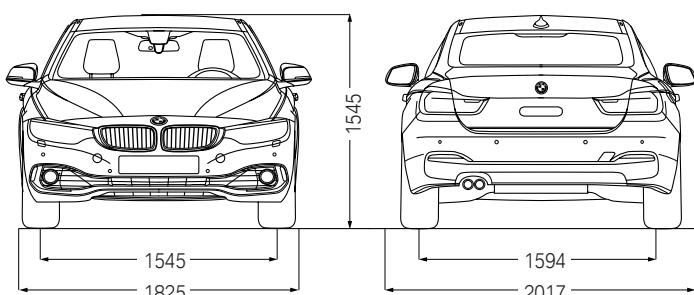

כל המידות באיורים הן במ"מ