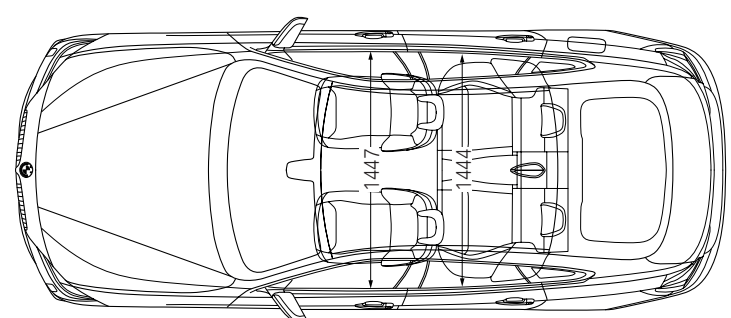

כל המידות באיורים הן במ"מ