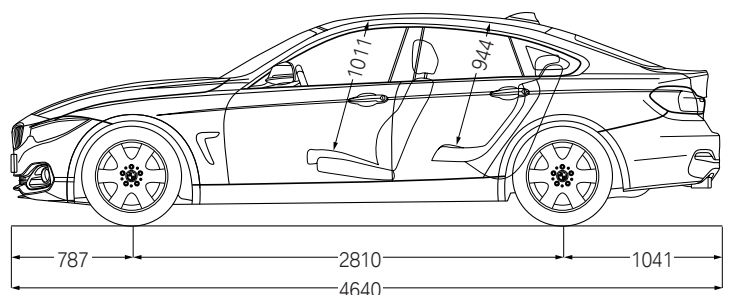

תיבת הילוכים			סוג תיבת הילוכים
אוטומטית, פלאנטרית, 8 הילוכים קדמיים	אוטומטית, פלאנטרית, 8 הילוכים קדמיים	אוטומטית, פלאנטרית, 8 הילוכים קדמיים	יחסי העברה הילוך ראשון / שני / שלישי / רביעי
1.72 / 2.143 / 3.2 / 5	1.72 / 2.143 / 3.2 / 5	1.72 / 2.143 / 3.2 / 5	הילוך חמישי / שישי / שביעי / שמיני
0.64 / 0.822 / 1 / 1.314	0.64 / 0.822 / 1 / 1.314	0.64 / 0.822 / 1 / 1.314	הילוך נסיעה לאחור
3.456	3.456	3.456	יחס העברה סופי
2.813	2.813	2.813	

ביצועים			מהירות מירבית
250	250	236	קמ"ש
5.1	5.9	7.7	שניות
882	1,034	1,034	ק"מ
			0-100 קמ"ש
			טווח נסיעה

בטיחות ודינמיקת נהיגה			סוג ההגה / תגבור
שינן וסבבת / חשמלי (EPS)	שינן וסבבת / חשמלי (EPS)	שינן וסבבת / חשמלי (EPS)	בלמים קדמיים
דיסק מאוורר	דיסק מאוורר	דיסק מאוורר	בלמים אחוריים
דיסק מאוורר	דיסק מאוורר	דיסק מאוורר	רוחב סרן קדמי / אחורי
1,592 / 1,545	1,592 / 1,545	1,592 / 1,545	מ"מ

BMW EfficientDynamics			כביי מנוע אוטומטי בעצירה / הגה כוח חשמלי / אחזור אנרגיית בלימה
■ / ■ / ■	■ / ■ / ■	■ / ■ / ■	אמצעים אירודינמיים מיוחדים / ECO-PRO
■ / ■	■ / ■	■ / ■	

* ע"פ תקנות התעבורה בישראל