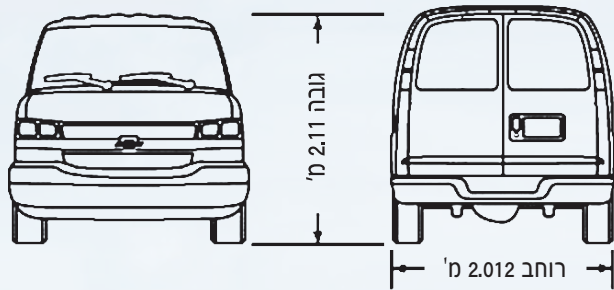

CHEVROLET
FIND **NEW** ROADS™

SAVANNA
העוצמה של שברולט

מפרט טכני ואבזור סוואנה

מידות

SAVANA

SAVANA EXT/MAX

דגם	סוואנה TRAVEL	סוואנה MAX	סוואנה EXT	סוואנה מרכב רגיל
מנוע	דוראמקס 4 צילינדר, טורבו דיזל			
סוג מנוע	2.8			
נפח מנוע (ליטר)	181/3,400			
הספק מנוע כ"ס/בסל"ד	51/2,000			
מומנט קג"מ/בסל"ד	אוטומטית 8 הילוכים, הילוך יתר ומצב בחירה לגרירה			
תיבת הילוכים	בלמי דיסק HD ומערכת ABS			
מערכת בלימה	הגה כח מתכוונן			
היגוי	LT245/75R16			
צמיגים	אלטרנטור 150 אמפר			
אלטרנטור	משקלות (ק"ג) וקיבולת (ליטר)			
משקל כולל	3,992	4,502	3,901	
משקל העמסה משוער	1,122	1,742	1,221	1,321
כושר משא סרן קדמי	2,087		1,951	
כושר משא סרן אחורי	2,760		2,431	
קיבולת תא מטען (ליטר)	6,123	8,890		7,658
נפח מכל דלק (ליטר)	117			
נפח מכל אוריאה (ליטר)	19			
כושר גרירה (ק"ג)	680			
נגרר ללא בלמים	2,586			
נגרר עם בלמים	2,586	2,722	2,767	3,221
מידות (מטר)				
אורך כללי	5.69	6.2	6.2	5.69
מרווח גלגלים	3.43	3.94		3.43
גובה כללי לא כולל מטען	2.11			
רוחב כללי	2.01			
אורך תא מטען/נוסעים בגובה הרצפה	3.16	3.71	3.16	
רוחב תא מטען/נוסעים בין בתי גלגלים	1.34			