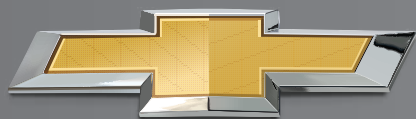

CHEVROLET
FIND **NEW** ROADS™

SAVANNA
העוצמה של שברולט

מפרט טכני ואבזור סוואנה

מידות

SAVANA

SAVANA EXT/MAX

דגם	סוואנה TRAVEL	סוואנה MAX	סוואנה EXT	סוואנה מרכב רגיל
מנוע	דוראמקס 4 צילינדר, טורבו דיזל			
סוג מנוע	2.8			
נפח מנוע (ליטר)	181/3,400			
הספק מנוע כ"ס/בסל"ד	51/2,000			
מומנט קג"מ/בסל"ד	אוטומטית 8 הילוכים, הילוך יתר ומצב בחירה לגרירה			
תיבת הילוכים	בלמי דיסק HD ומערכת ABS			
מערכת בלימה	הגה כח מתכוונן			
היגוי	LT245/75R16			
צמיגים	אלטרנטור 150 אמפר			
אלטרנטור	משקלות (ק"ג) וקיבולת (ליטר)			
משקל כולל	3,992	4,502	3,901	
משקל העמסה משוער	1,122	1,742	1,221	1,321
כושר משא סרן קדמי	2,087		1,951	
כושר משא סרן אחורי	2,760		2,431	
קיבולת תא מטען (ליטר)	6,123	8,890		7,658
נפח מכל דלק (ליטר)	117			
נפח מכל אוריאה (ליטר)	19			
כושר גרירה (ק"ג)	680			
נגרר ללא בלמים	2,586			
נגרר עם בלמים	2,586	2,722	2,767	3,221
מידות (מטר)				
אורך כללי	5.69	6.2	6.2	5.69
מרווח גלגלים	3.43	3.94		3.43
גובה כללי לא כולל מטען	2.11			
רוחב כללי	2.01			
אורך תא מטען/נוסעים בגובה הרצפה	3.16	3.71	3.16	
רוחב תא מטען/נוסעים בין בתי גלגלים	1.34			