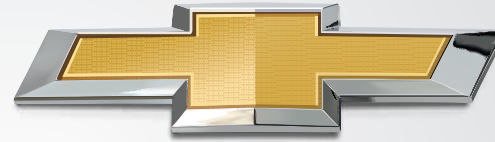

CHEVROLET
FIND NEW ROADS™

*3505
 chevrolet.co.il

המידע בעלון זה הינו בינלאומי ומציג נתונים עדכניים למועד הפקתו ושאינם תואמים בהכרח את המכונות המיובאות בפועל לישראל. חלק מהנתונים מתבססים על מכונות קדם ייצור. חברת UMI שומרת לעצמה את הזכות להכניס שינויים בעלון זה מכל סיבה שהיא, בכל עת וללא הודעה מוקדמת. פנה לנציג המכירות לקבלת מידע.