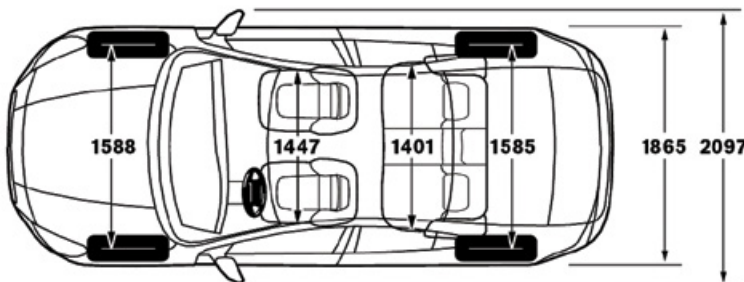

מאיר Benefit
הכי ביטוח בבית

כל הדגמים מצוידים בממיר קטליטי ומותאמים לשימוש בדלק נטול עופרת בלבד (לביצועים אופטימליים מומלץ להשתמש באוקטן 98). מכוניות וולוו משווקות בכל רחבי העולם, מסיבה זו יש הבדלים במפרט ובנתונים לארצות השונות. דף זה מתאר את המפרט לשוק הישראלי עפ"י נתוני היצרן ובתנאי ניסוי ביה"ח. התמונות, המפרט והנתונים בפרוספקטים השונים הם כלליים, ואין לשייכם לשום דגם או שוק ספציפי. הציוד המופיע בהם אינו בהכרח ציוד סטנדרטי ואינו בהכרח כלול במחיר הרכב. היצרן והחברה שומרים לעצמם הזכות לתקן או לשנות הנתונים והמפרטים השונים ללא הודעה מוקדמת. פרסום זה מחליף כל פרסום קודם הנוגע לרכב זה. יעוץ ופרוט ניתן לקבל מנציגי המכירות. נתוני היצרן לצריכת הדלק עפ"י ממצאי הניסויים שנעשו במעבדה מוסמכת לפי התקן האירופאי EEC80/1268 בסימולציה של תנאי נסיעה עירונית ובין עירונית. אחריות - תקופת האחריות היא 36 חודשים וכוללת עבודה וחלקים ללא הגבלת קילומטרים. בכפוף לתעודת האחריות.