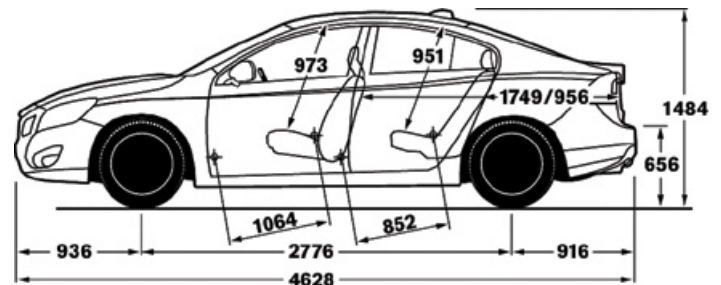

מאיר Benefit
הכי ביטוח בבית

כל הדגמים מצוידים בממיר קטליטי ומותאמים לשימוש בדלק נטול עופרת בלבד (לביצועים אופטימליים מומלץ להשתמש באוקטן 98). מכוניות וולוו משווקות בכל רחבי העולם, מסיבה זו יש הבדלים במפרט ובנתונים לארצות השונות. דף זה מתאר את המפרט לשוק הישראלי עפ"י נתוני היצרן ובתנאי ניסוי ביה"ח. התמונות, המפרט והנתונים בפרוספקטים השונים הם כלליים, ואין לשייכם לשום דגם או שוק ספציפי. הציוד המופיע בהם אינו בהכרח ציוד סטנדרטי ואינו בהכרח כלול במחיר הרכב. היצרן והחברה שומרים לעצמם הזכות לתקן או לשנות הנתונים והמפרטים השונים ללא הודעה מוקדמת. פרסום זה מחליף כל פרסום קודם הנוגע לרכב זה. יעוץ ופרוט ניתן לקבל מנציגי המכירות. נתוני היצרן לצריכת הדלק עפ"י ממצאי הניסויים שנעשו במעבדה מוסמכת לפי התקן האירופאי EEC80/1268 בסימולציה של תנאי נסיעה עירונית ובין עירונית. אחריות - תקופת האחריות היא 36 חודשים וכוללת עבודה וחלקים ללא הגבלת קילומטרים. בכפוף לתעודת האחריות.