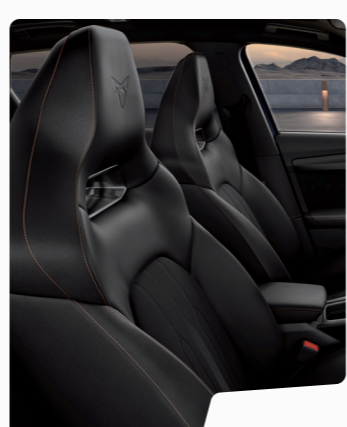

מושב ב באקט F VZ
עור כחול

מושב ב באקט F VZ
עור שחור

מושב ב באקט VZ

מושב ב ספורט F

Standard
Optional

עיצוב פנים ונוחות

FORmentor VZ 2.0 TSI 310HP	FORmentor 1.5 TSI 150HP	
•	•	10 כריות אויר (כולל ניתוק כרית אוויר קדמית כנוסע)
•	•	מערכת ניטור מרחק מלפנים - Front Assist
•	•	בקרה אקטיבית לנטייה מנתיב - Active Lane Assist
•	•	בקרת שיוט אדפטיבית - Adaptive Cruise Control
•	•	ניטור שטחים מתים והתראת תנועה צולבת - Blind Spot
•	•	ניטור הולכי רגל - Pedestrian Recognition
Hill Descent	Hill Hold	מערכת Auto Hold
•	-	מערכת Exit Warning
•	•	מערכת Start & Stop
•	•	התראה לעירנות נהג - Tiredness Recognition
•	•	חיישני חגורות בטיחות בכל המושבים
•	-	מערכת סיוע בחניה
Front & Rear	Rear	חיישני חניה
•	•	מצלמת נסיעה לאחור
•	•	מתלים אדפטיביים