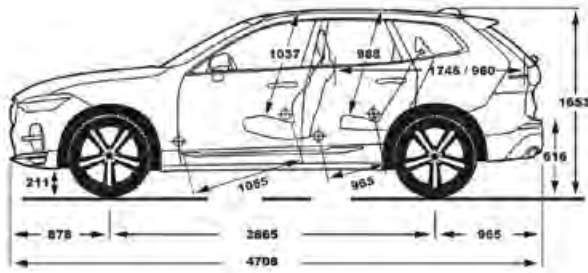

מקרא: ● מערכת מותקנת בדגם הרכב ○ מערכת אופציונאלית להתקנה ✘ מערכת שאינה מותקנת בדגם הרכב

פירוט מערכות הבטיחות המותקנות ברכב:	7 כריות אוויר	7 כריות אוויר
● מערכת שליטה באורות גבוהים ונמוכים	✘ בקרת מהירות חכמה (ISA)	● מערכת התרעה במצב של עייפות נהג
✘ מערכת זיהוי לתמרורי תנועה	● מצלמות רוורס	✘ מערכת להתרעה על השארת ילדים ברכב
● מערכת לבלימת חירום מפני הולכי רגל או רוכבי אופניים	● חיישני חגירת חגורות בטיחות (קדמיים ואחוריים)	● מערכת זיהוי כלי רכב ב"שטח מת"
● בלימה אוטומטית בנסיעה לאחור	● מערכת אקטיבית למניעת סטייה מנתיב	● בקרת שיוט אדפטיבית

דרגת זיהום אוויר מרכב מנועי*

קוד דגם	דגם	רמת האיבזור הבטיחותי
204	XC60 Recharge T8 Inscription Expression	7
205	XC60 Recharge T8 Inscription	7

דגם	צריכת דלק משולבת (ליטר 100 ק"מ) WLTP	צריכת חשמל (קוט"ש/100 ק"מ) WLTP	טווח נסיעה חשמלית משולבת (ק"מ) WLTP	דרגת זיהום אוויר
XC60 Recharge T8	1.1	194	77	1