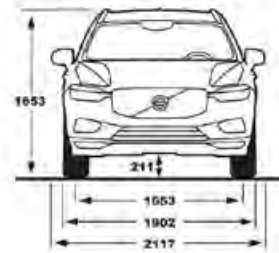

דרגת זיהום אוויר מרכב מנועי*

קוד דגם	דגם	רמת האיבזור הבטיחותי
204	XC60 Recharge T8 Inscription Expression	7
205	XC60 Recharge T8 Inscription	7

דגם	צריכת דלק משולבת (ליטר 100 ק"מ) WLTP	צריכת חשמל (קוט"ש/100 ק"מ) WLTP	טווח נסיעה חשמלית משולבת (ק"מ) WLTP	דרגת זיהום אוויר
XC60 Recharge T8	1.1	194	77	1