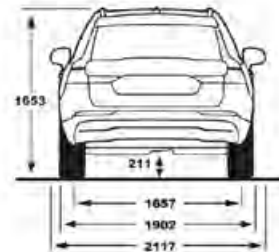

ינואר 2022

סניף הרצליה: המנופים 10 הרצליה פיתוח 09-9577700 • סניף תל אביב: יצחק שדה 17, 03-6255600 • סניף ראשל"צ: השר חיים שפירא 25, 03-9433600 • סניף ירושלים: יד חרוצים 19 א.ת. תלפיות, 074-7448888 • סניף חיפה: דרך יפו 137 א', 04-8514110 • סניף באר שבע: "מאיר" א.ל. שירותי רכב בע"מ, הסדנא 5, 08-6274332 • סניף רעננה: התדהר 3, א.ת. רעננה צפון, 09-7628701

www.volvocars.co.il *3011

במאיר
חברה למוניות ומשאיות בי"מ