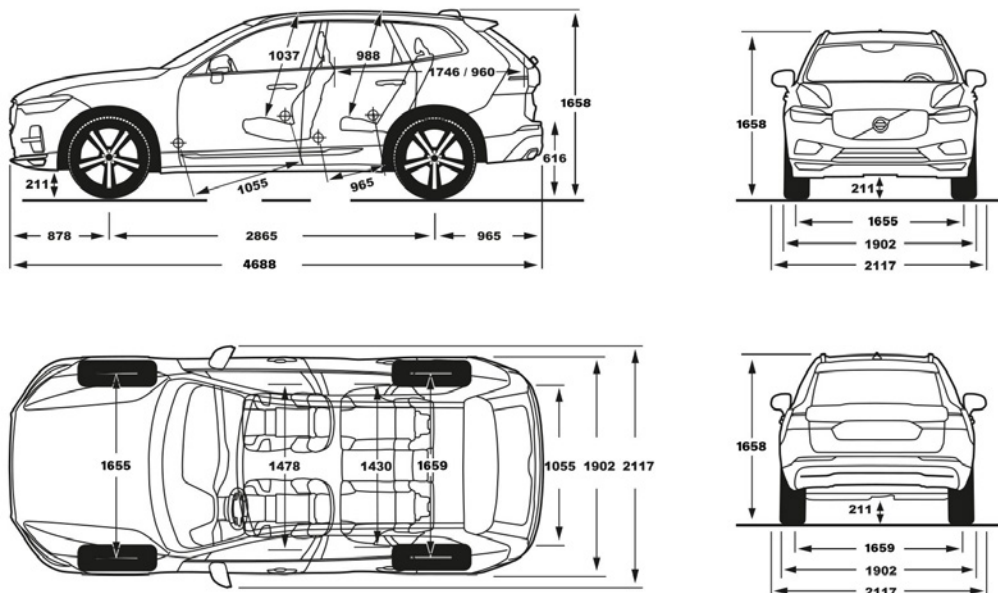

סניף הרצליה: המנופים 10 הרצליה פיתוח 09-9577700 • סניף תל אביב: יצחק שדה 17, 03-6255600 • סניף ראשון לציון: השר חיים שפירא 25, 03-9433600 • סניף ירושלים: יד חרוצים 19 א.ת. תלפיות, 074-7448888 • סניף חיפה: דרך יפו 137 א', 04-8514110 • סניף באר שבע: "מאיר" א.ל. שירותי רכב בע"מ, הסדנא 5, 08-6274332 • סניף רעננה: התדהר 3, א.ת. רעננה צפון, 09-7628701

www.volvocars.co.il *3011

מאיר
חברת לטכניקה ומשאית ביטו