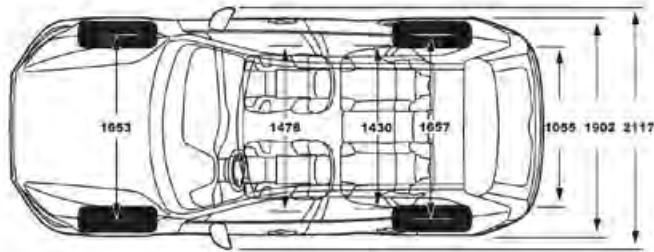

ינואר 2022

סניף הרצליה: המנופים 10 הרצליה פיתוח 09-9577700 • סניף תל אביב: יצחק שדה 17, 03-6255600 • סניף ראשל"צ: השר חיים שפירא 25, 03-9433600 • סניף ירושלים: יד חרוצים 19 א.ת. תלפיות, 074-7448888 • סניף חיפה: דרך יפו 137 א', 04-8514110 • סניף באר שבע: "מאיר" א.ל. שירותי רכב בע"מ, הסדנא 5, 08-6274332 • סניף רעננה: התדהר 3, א.ת. רעננה צפון, 09-7628701

www.volvocars.co.il *3011

במאיר
חברה למוניות ומשאיות בי"מ