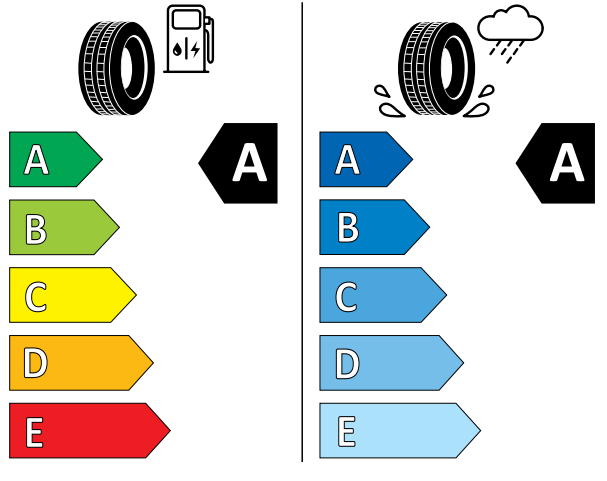

XC90

תקני בטיחות וזיהום אוויר

תווית נתוני צמיגים

תווית נתוני צמיגים

MICHELIN 683181
275/45R20 110 V XL C1

Continental 0358596
235/55 R 19 105 V XL C1

2020/740

2020/740

תווית נתוני הצמיגים מסווגת את היעילות האנרגטית של הצמיג, את אחיזתו בכבישים רטובים ורמת הרעש החיצוני מהצמיג.

*נתוני צריכת החשמל וטווח הנסיעה החשמלית מתפרסמים על פי הדין לפי בדיקות המעבדה. צריכת החשמל וטווח הנסיעה החשמלית בפועל מושפעים גם מתנאי הדרך, מתחזוקת הרכב וממאפייני הנהיגה.
נתוני צריכת הדלק מתפרסמים על פי הדין לפי בדיקות המעבדה. צריכת הדלק בפועל מושפעת גם מתנאי הדרך, מתחזוקת הרכב וממאפייני הנהיגה.