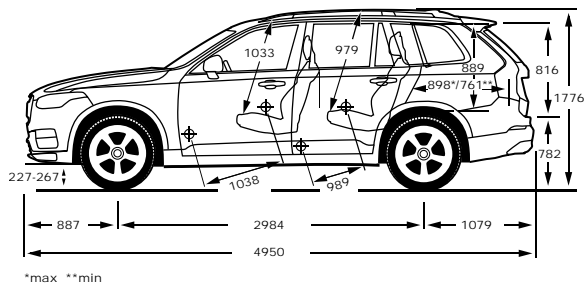

*max **min

ינואר 2022

סניף הרצליה: המנופים 10 הרצליה פיתוח 09-9577700 • סניף תל אביב: יצחק שדה 17, 03-6255600 • סניף ראשל"צ: השר חיים שפירא 25, 03-9433600 • סניף ירושלים: יד חרוצים 19 א.ת. תלפיות, 074-7448888 • סניף חיפה: דרך יפו 137 א', 04-8514110 • סניף באר שבע: "מאיר" א.ל. שירותי רכב בע"מ, הסדנא 5, 08-6274332 • סניף רעננה: התדהר 3, א.ת. רעננה צפון, 09-7628701

www.volvocars.co.il *3011

תמיר
מנהל לפנסיות ומשאיות בי"מ