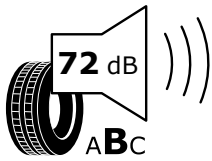

XC90

תקני בטיחות וזיהום אוויר

תווית נתוני צמיגים

תווית נתוני צמיגים

MICHELIN 683181
275/45R20 110 V XL C1

Continental 0358596
235/55 R 19 105 V XL C1

2020/740

2020/740

תווית נתוני הצמיגים מסווגת את היעילות האנרגטית של הצמיג, את אחיזתו בכבישים רטובים ורמת הרעש החיצוני מהצמיג.

*נתוני צריכת החשמל וטווח הנסיעה החשמלית מתפרסמים על פי הדין לפי בדיקות המעבדה. צריכת החשמל וטווח הנסיעה החשמלית בפועל מושפעים גם מתנאי הדרך, מתחזוקת הרכב וממאפייני הנהיגה.
נתוני צריכת הדלק מתפרסמים על פי הדין לפי בדיקות המעבדה. צריכת הדלק בפועל מושפעת גם מתנאי הדרך, מתחזוקת הרכב וממאפייני הנהיגה.