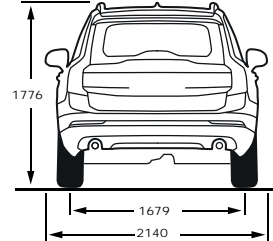

*max **min

ינואר 2022

סניף הרצליה: המנופים 10 הרצליה פיתוח 09-9577700 • סניף תל אביב: יצחק שדה 17, 03-6255600 • סניף ראשל"צ: השר חיים שפירא 25, 03-9433600 • סניף ירושלים: יד חרוצים 19 א.ת. תלפיות, 074-7448888 • סניף חיפה: דרך יפו 137 א', 04-8514110 • סניף באר שבע: "מאיר" א.ל. שירותי רכב בע"מ, הסדנא 5, 08-6274332 • סניף רעננה: התדהר 3, א.ת. רעננה צפון, 09-7628701

www.volvocars.co.il *3011

תמיר
מנהל לפנסיות ומשאיות בי"מ