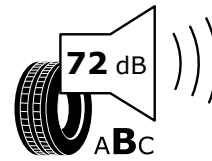

XC90

תקני בטיחות וזיהום אוויר

תווית נתוני צמיגים

תווית נתוני צמיגים

MICHELIN 683181
275/45R20 110 V XL C1

Continental 0358596
235/55 R 19 105 V XL C1

2020/740

2020/740

תווית נתוני הצמיגים מסווגת את היעילות האנרגטית של הצמיג, את אחיזתו בכבישים רטובים ורמת הרעש החיצוני מהצמיג.

*נתוני צריכת החשמל וטווח הנסיעה החשמלית מתפרסמים על פי הדין לפי בדיקות המעבדה. צריכת החשמל וטווח הנסיעה החשמלית בפועל מושפעים גם מתנאי הדרך, מתחזוקת הרכב וממאפייני הנהיגה.
נתוני צריכת הדלק מתפרסמים על פי הדין לפי בדיקות המעבדה. צריכת הדלק בפועל מושפעת גם מתנאי הדרך, מתחזוקת הרכב וממאפייני הנהיגה.