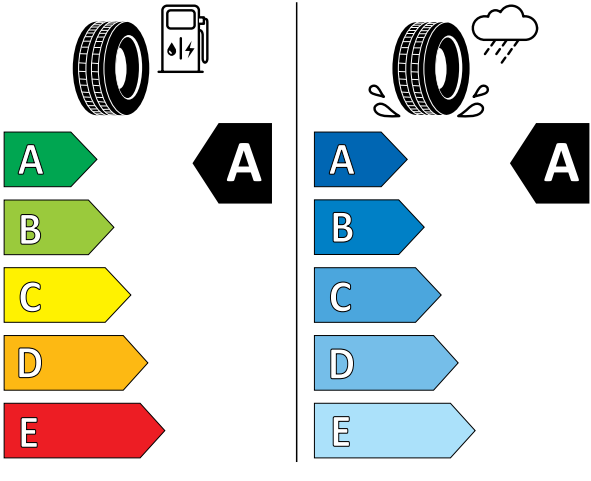

XC90

תקני בטיחות וזיהום אוויר

תווית נתוני צמיגים

תווית נתוני צמיגים

MICHELIN 683181
275/45R20 110 V XL C1

Continental 0358596
235/55 R 19 105 V XL C1

2020/740

2020/740

תווית נתוני הצמיגים מסווגת את היעילות האנרגטית של הצמיג, את אחיזתו בכבישים רטובים ורמת הרעש החיצוני מהצמיג.

*נתוני צריכת החשמל וטווח הנסיעה החשמלית מתפרסמים על פי הדין לפי בדיקות המעבדה. צריכת החשמל וטווח הנסיעה החשמלית בפועל מושפעים גם מתנאי הדרך, מתחזוקת הרכב וממאפייני הנהיגה.
נתוני צריכת הדלק מתפרסמים על פי הדין לפי בדיקות המעבדה. צריכת הדלק בפועל מושפעת גם מתנאי הדרך, מתחזוקת הרכב וממאפייני הנהיגה.