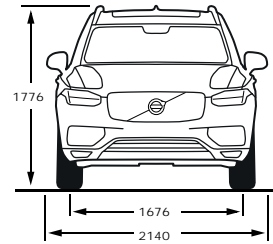

*max **min

ינואר 2022

סניף הרצליה: המנופים 10 הרצליה פיתוח 09-9577700 • סניף תל אביב: יצחק שדה 17, 03-6255600 • סניף ראשל"צ: השר חיים שפירא 25, 03-9433600 • סניף ירושלים: יד חרוצים 19 א.ת. תלפיות, 074-7448888 • סניף חיפה: דרך יפו 137 א', 04-8514110 • סניף באר שבע: "מאיר" א.ל. שירותי רכב בע"מ, הסדנא 5, 08-6274332 • סניף רעננה: התדהר 3, א.ת. רעננה צפון, 09-7628701

www.volvocars.co.il *3011

תמיר
מנהל לפנסיות ומשאיות בי"מ