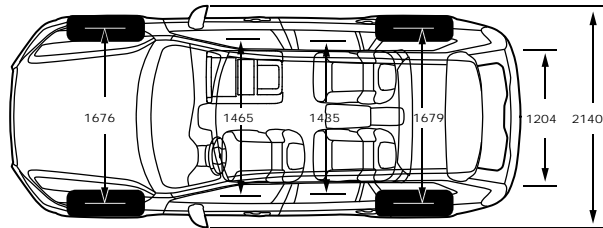

*max **min

ינואר 2022

סניף הרצליה: המנופים 10 הרצליה פיתוח 09-9577700 • סניף תל אביב: יצחק שדה 17, 03-6255600 • סניף ראשל"צ: השר חיים שפירא 25, 03-9433600 • סניף ירושלים: יד חרוצים 19 א.ת. תלפיות, 074-7448888 • סניף חיפה: דרך יפו 137 א', 04-8514110 • סניף באר שבע: "מאיר" א.ל. שירותי רכב בע"מ, הסדנא 5, 08-6274332 • סניף רעננה: התדהר 3, א.ת. רעננה צפון, 09-7628701

www.volvocars.co.il *3011

תמיר
מנהל לפנסיות ומשאיות בי"מ