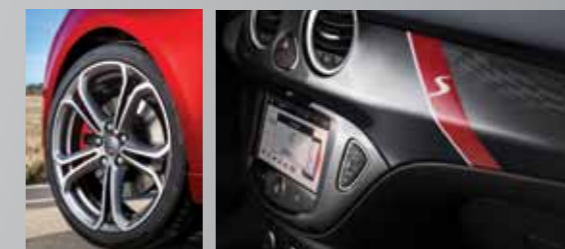

ADAM 2016

אופל אדם - מפרט טכני

✓	ציפוי עור צבעוני לגלגל ההגה וידית בלם היד
✓	מגון צבעי דקור וידיות הדלתות הפנימיות
✓	גב מושב אחורי מתקפל 50/50
✓	מושב נהג - מתכוונן ידני (6 כיוונים)
✓	מושב נוסע מתכוונן ידני (4 כיוונים)
חישוקים וצמיגים	
✓	חישוקי סגסוגת VICTORY SILVER 17"
✓	צמיג במידה 215/45R17
Opt	חישוקי סגסוגת PROPELLER 18"
Opt	צמיג במידה 225/35R18
✓	צמיג חלופי
תאורה וראות	
✓	תאורת יום חיצונית קבועה DRL מסוג LED
✓	כוונן גובה פנסי חזית
✓	תאורת חוץ "ליווי עד הבית"
אבזור חיצוני	
✓	סטיילר ספורטיבי
✓	חלונות כהים מאחור
✓	מגון צבעי גוף חיצוניים
✓	מגון צבעי גג