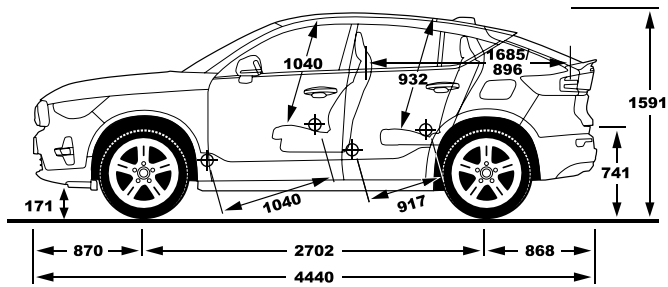

סניף הרצליה: המנכ"ם 10 הרצליה פיתוח 09-9577700 • סניף תל אביב: יצחק שדה 17, 03-6255600 • סניף ראשון לציון: השר חיים
שפירא 25, 03-9433600 • סניף ירושלים: יד חרוצים 19 א.ת. תלפיות, 074-7448888 • סניף חיפה: דרך יפו 137 א', 04-8514110
סניף באר שבע: "מאיר" א.ל. שירותי רכב בע"מ, הסדנא 5, 08-6274332 • סניף רעננה: התדהר 3, א.ת. רעננה צפון, 09-7628701

www.volvocars.co.il *3011

מאיר
חברת המכוניות ומשאיות נתיב

022 7101