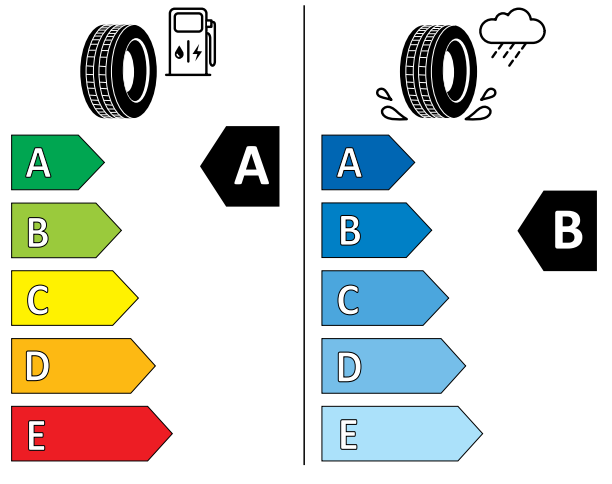

C40 PURE ELECTRIC

תקני בטיחות וזיהום אוויר

תווית נתוני צמיגים אחוריים

תווית נתוני צמיגים קדמיים

MICHELIN 459774

MICHELIN 034974

255/45R19 104 H XL C1

235/50R19 103 H XL C1

תווית נתוני הצמיגים מסווגת את היעילות האנרגטית של הצמיג, את אחיזתו בכבישים רטובים ורמת הרעש החיצוני מהצמיג.

*נתוני צריכת החשמל וטווח הנסיעה החשמלית מתכרסמים על פי הדין לפי בדיקות המעבדה. צריכת החשמל וטווח הנסיעה החשמלית בפועל מושפעים גם מתנאי הדרך, מתחזוקת הרכב וממאפייני הנהיגה.