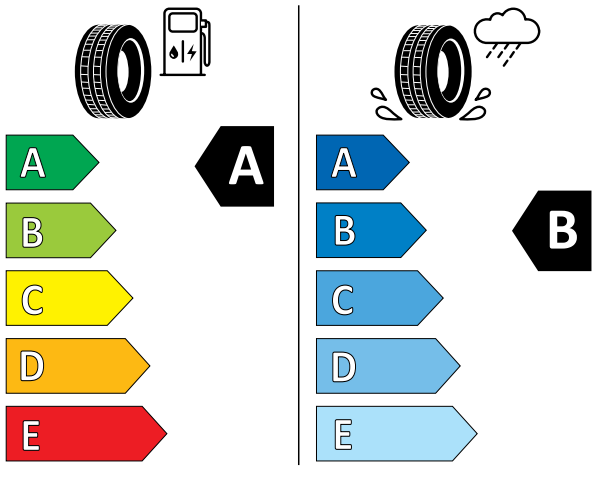

C40 PURE ELECTRIC

תקני בטיחות וזיהום אוויר

תווית נתוני צמיגים אחוריים

תווית נתוני צמיגים קדמיים

MICHELIN 459774

MICHELIN 034974

255/45R19 104 H XL C1

235/50R19 103 H XL C1

תווית נתוני הצמיגים מסווגת את היעילות האנרגטית של הצמיג, את אחיזתו בכבישים רטובים ורמת הרעש החיצוני מהצמיג.

*נתוני צריכת החשמל וטווח הנסיעה החשמלית מתכרסמים על פי הדין לפי בדיקות המעבדה. צריכת החשמל וטווח הנסיעה החשמלית בפועל מושפעים גם מתנאי הדרך, מתחזוקת הרכב וממאפייני הנהיגה.