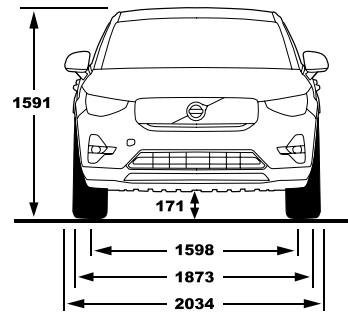

סניף הרצליה: המנכ"ם 10 הרצליה פיתוח 09-9577700 • סניף תל אביב: יצחק שדה 17, 03-6255600 • סניף ראשון לציון: השר חיים
שפירא 25, 03-9433600 • סניף ירושלים: יד חרוצים 19 א.ת. תלפיות, 074-7448888 • סניף חיפה: דרך יפו 137 א', 04-8514110
סניף באר שבע: "מאיר" א.ל. שירותי רכב בע"מ, הסדנא 5, 08-6274332 • סניף רעננה: התדהר 3, א.ת. רעננה צפון, 09-7628701

www.volvocars.co.il *3011

מאיר
חברת המכוניות ומשאיות נתיב

022 7101