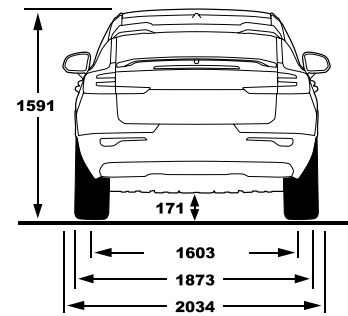

סניף הרצליה: המנכ"ם 10 הרצליה פיתוח 09-9577700 • סניף תל אביב: יצחק שדה 17, 03-6255600 • סניף ראשון לציון: השר חיים
שפירא 25, 03-9433600 • סניף ירושלים: יד חרוצים 19 א.ת. תלפיות, 074-7448888 • סניף חיפה: דרך יפו 137 א', 04-8514110
סניף באר שבע: "מאיר" א.ל. שירותי רכב בע"מ, הסדנא 5, 08-6274332 • סניף רעננה: התדהר 3, א.ת. רעננה צפון, 09-7628701

www.volvocars.co.il *3011

מאיר
חברת המכוניות ומשאיות נתיב

022 7101