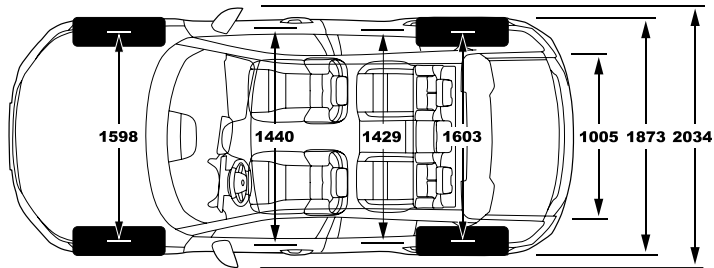

סניף הרצליה: המנכ"ם 10 הרצליה פיתוח 09-9577700 • סניף תל אביב: יצחק שדה 17, 03-6255600 • סניף ראשון לציון: השר חיים
שפירא 25, 03-9433600 • סניף ירושלים: יד חרוצים 19 א.ת. תלפיות, 074-7448888 • סניף חיפה: דרך יפו 137 א', 04-8514110
סניף באר שבע: "מאיר" א.ל. שירותי רכב בע"מ, הסדנא 5, 08-6274332 • סניף רעננה: התדהר 3, א.ת. רעננה צפון, 09-7628701

www.volvocars.co.il *3011

מאיר
חברת המכוניות ומשאיות נתיב

022 7101