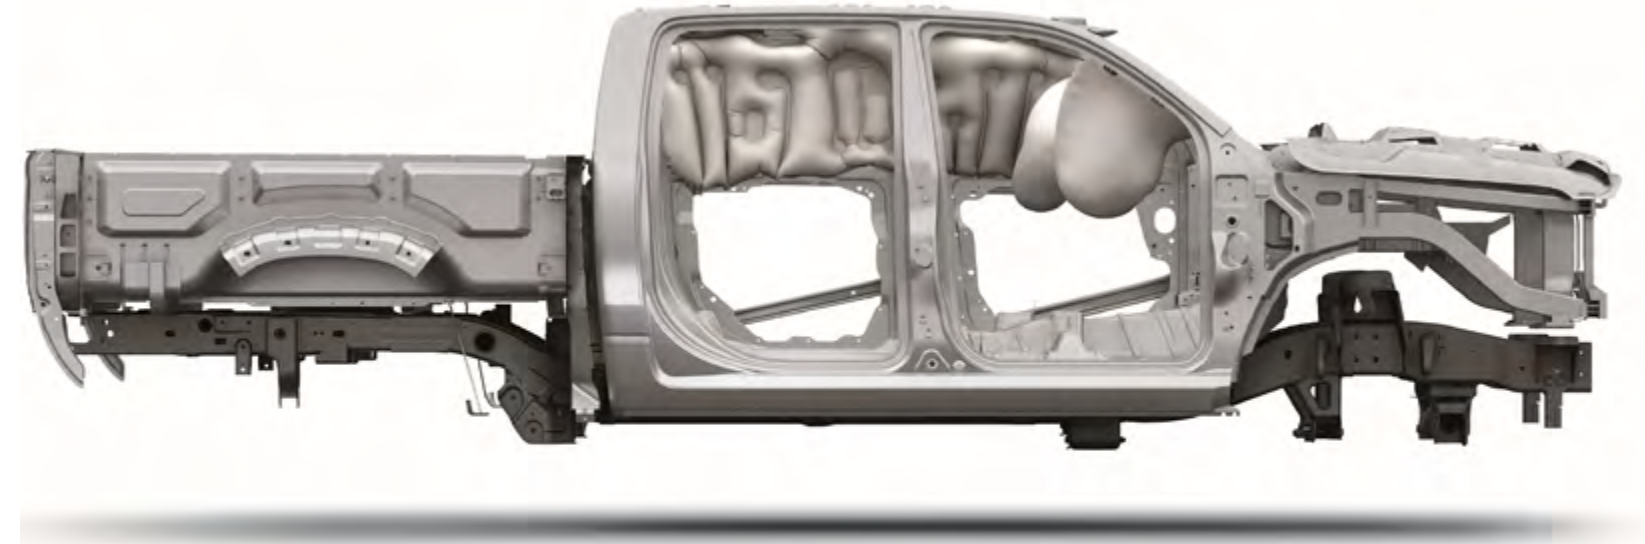

# BEST IN SAFETY

סטנדרט חדש של בטיחות בדגמי RAM

■ בקרת שיוט אדפטיבית (ACC) והתראת התנגשות מלפנים.

■ 6 כריות אוויר

■ מבנה השלדה החדשה חזק וקל יותר.

■ חיישני זיהוי תנועה חוצה מאחור RCPD

■ חיישני זיהוי שטחים מתים BSM