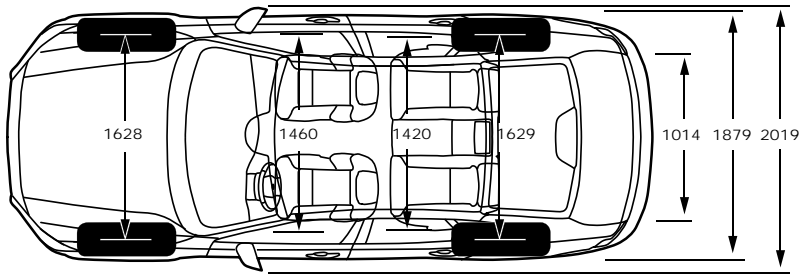

דגם	צריכת דלק משולבת (ליטר/100 ק"מ) WLTP	צריכת חשמל (קוט"ש/100 ק"מ) WLTP	טווח נסיעה חשמלית משולבת (ק"מ) WLTP	דרגת זיהום אוויר
S90 Recharge T8	0.8	17.6	87	1

ינואר 2022

סניף הרצליה: המנפים 10 הרצליה פיתוח 09-9577700 • סניף תל אביב: יצחק שדה 17, 03-6255600 • סניף ראשל"צ: השר חיים שפירא 25, 03-9433600 • סניף ירושלים: יד חרוצים 19 א.ת. תלפיות, 074-7448888 • סניף חיפה: דרך יפו 137 א', 04-8514110 • סניף באר שבע: "מאיר" א.ל. שירותי רכב בע"מ, הסדנא 5, 08-6274332 • סניף רעננה: התדהר 3, א.ת. רעננה צפון, 09-7628701