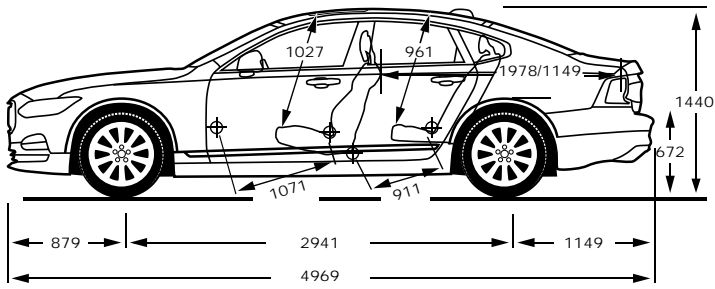

ינואר 2022

סניף הרצליה: המנפים 10 הרצליה פיתוח 09-9577700 • סניף תל אביב: יצחק שדה 17, 03-6255600 • סניף ראשל"צ: השר חיים שפירא 25, 03-9433600 • סניף ירושלים: יד חרוצים 19 א.ת. תלפיות, 074-7448888 • סניף חיפה: דרך יפו 137 א', 04-8514110 • סניף באר שבע: "מאיר" א.ל. שירותי רכב בע"מ, הסדנא 5, 08-6274332 • סניף רעננה: התדהר 3, א.ת. רעננה צפון, 09-7628701

www.volvocars.co.il *3011

מאיר
חברה למסחר ומשאיות בע"מ