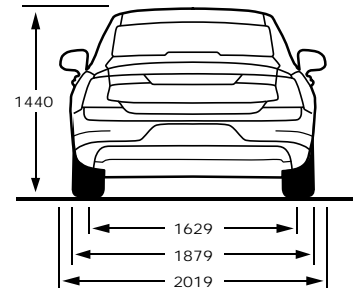

ינואר 2022

סניף הרצליה: המנפים 10 הרצליה פיתוח 09-9577700 • סניף תל אביב: יצחק שדה 17, 03-6255600 • סניף ראשל"צ: השר חיים שפירא 25, 03-9433600 • סניף ירושלים: יד חרוצים 19 א.ת. תלפיות, 074-7448888 • סניף חיפה: דרך יפו 137 א', 04-8514110 • סניף באר שבע: "מאיר" א.ל. שירותי רכב בע"מ, הסדנא 5, 08-6274332 • סניף רעננה: התדהר 3, א.ת. רעננה צפון, 09-7628701

www.volvocars.co.il *3011

מאיר
חברה למסחר ומשאיות בע"מ