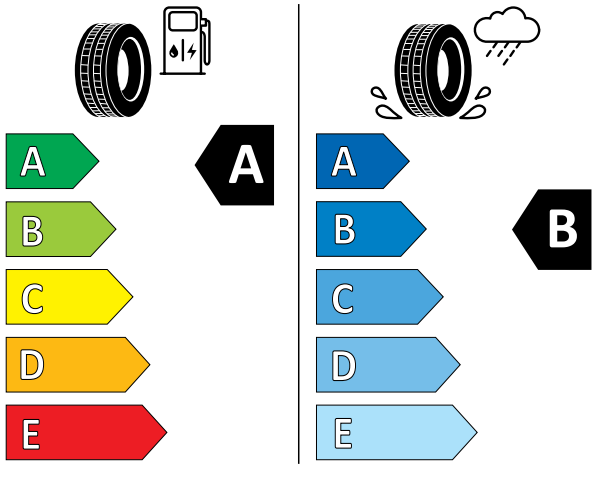

S90

תקני בטיחות וזיהום אוויר

תווית נתוני צמיגים

MICHELIN 537857

255/40R19 100 W XL C1

2020/740

תווית נתוני צמיגים

MICHELIN 745434

245/45R18 100 W XL C1

2020/740

תווית נתוני הצמיגים מסווגת את היעילות האנרגטית של הצמיג, את אחיזתו בכבישים רטובים ורמת הרעש החיצוני מהצמיג.

*נתוני צריכת החשמל וטווח הנסיעה החשמלית מתפרסמים על פי הדין לפי בדיקות המעבדה. צריכת החשמל וטווח הנסיעה החשמלית בפועל מושפעים גם מתנאי הדרך, מתחזוקת הרכב וממאפייני הנהיגה.
נתוני צריכת הדלק מתפרסמים על פי הדין לפי בדיקות המעבדה. צריכת הדלק בפועל מושפעת גם מתנאי הדרך, מתחזוקת הרכב וממאפייני הנהיגה.

קוד דגם	דגם	רמת האיבזור הבטיחותי
34	S90 B5 (P) Momentum	7
30	S90 Recharge T8 Ins. Expression	7
31	S90 Recharge T8 Inscription	7

מקרא: ● מערכת מותקנת בדגם הרכב ○ מערכת אופציונאלית להתקנה ✘ מערכת שאינה מותקנת בדגם הרכב

פירוט מערכות הבטיחות המותקנות ברכב:

7 כריות אוויר	● בקרת מהירות חכמה (ISA)	● מערכת שליטה באורות גבוהים ונמוכים	● מערכת התרעה במצב של עייפות נהג
● בלימה אוטומטית בעת חירום	● מצלמות רוורס	● מערכת זיהוי לתמרוני תנועה	✘ מערכת להתרעה על השארת ילדים ברכב
● מערכת זיהוי כלי רכב ב"שטח מת"	● חיישני חגירת חגורות בטיחות (קדמיים ואחוריים)	● מערכת לבלמת חירום מפני הולכי רגל או רוכבי אופניים	
● בקרת שיוט אדפטיבית	● מערכת אקטיבית למניעת סטייה מנתיב	● בלימה אוטומטית בנסיעה לאחור	

דרגת זיהום אוויר מרכב מנעי*

*נתוני היצרן על-פי בדיקת מעבדה. תקן 715/2007 EC

**המדד מחושב לפי תקנות אוויר נקי (גילוי נתוני זיהום אוויר מרכב מנעי בפרסומת), התשס"ט 2009

דגם	נתוני צריכת דלק בליטר ל-100 ק"מ*	דרגת זיהום אוויר
S90 B5 (P)	6.9	12

דגם	צריכת דלק משולבת (ליטר/100 ק"מ) WLTP	צריכת חשמל (קוט"ש/100 ק"מ) WLTP	טווח נסיעה חשמלית משולבת (ק"מ) WLTP	דרגת זיהום אוויר
S90 Recharge T8	0.8	17.6	87	1