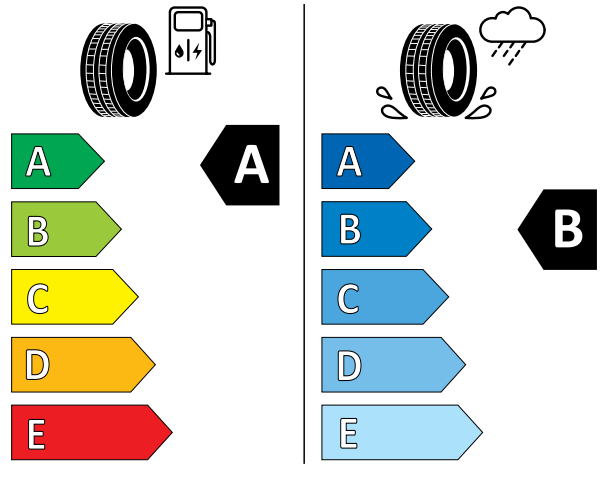

S90

תקני בטיחות וזיהום אוויר

תווית נתוני צמיגים

MICHELIN 537857

255/40R19 100 W XL C1

2020/740

תווית נתוני צמיגים

MICHELIN 745434

245/45R18 100 W XL C1

2020/740

תווית נתוני הצמיגים מסווגת את היעילות האנרגטית של הצמיג, את אחיזתו בכבישים רטובים ורמת הרעש החיצוני מהצמיג.

*נתוני צריכת החשמל וטווח הנסיעה החשמלית מתפרסמים על פי הדין לפי בדיקות המעבדה. צריכת החשמל וטווח הנסיעה החשמלית בפועל מושפעים גם מתנאי הדרך, מתחזוקת הרכב וממאפייני הנהיגה.
נתוני צריכת הדלק מתפרסמים על פי הדין לפי בדיקות המעבדה. צריכת הדלק בפועל מושפעת גם מתנאי הדרך, מתחזוקת הרכב וממאפייני הנהיגה.

קוד דגם	דגם	רמת האיבזור הבטיחותי
34	S90 B5 (P) Momentum	7
30	S90 Recharge T8 Ins. Expression	7
31	S90 Recharge T8 Inscription	7

מקרא: ● מערכת מותקנת בדגם הרכב ○ מערכת אופציונאלית להתקנה ✘ מערכת שאינה מותקנת בדגם הרכב

פירוט מערכות הבטיחות המותקנות ברכב:

7 כריות אוויר	● בקרת מהירות חכמה (ISA)	● מערכת שליטה באורות גבוהים ונמוכים	● מערכת התרעה במצב של עייפות נהג
● בלימה אוטומטית בעת חירום	● מצלמות רוורס	● מערכת זיהוי לתמרוני תנועה	✘ מערכת להתרעה על השארת ילדים ברכב
● מערכת זיהוי כלי רכב ב"שטח מת"	● חיישני חגירת חגורות בטיחות (קדמיים ואחוריים)	● מערכת לבלמת חירום מפני הולכי רגל או רוכבי אופניים	
● בקרת שיוט אדפטיבית	● מערכת אקטיבית למניעת סטייה מנתיב	● בלימה אוטומטית בנסיעה לאחור	

דרגת זיהום אוויר מרכב מנעי*

*נתוני היצרן על-פי בדיקת מעבדה. תקן 715/2007 EC

**המדד מחושב לפי תקנות אוויר נקי (גילוי נתוני זיהום אוויר מרכב מנעי בפרסומת), התשס"ט 2009

דגם	נתוני צריכת דלק בליטר ל-100 ק"מ*	דרגת זיהום אוויר
S90 B5 (P)	6.9	12

דגם	צריכת דלק משולבת (ליטר/100 ק"מ) WLTP	צריכת חשמל (קוט"ש/100 ק"מ) WLTP	טווח נסיעה חשמלית משולבת (ק"מ) WLTP	דרגת זיהום אוויר
S90 Recharge T8	0.8	17.6	87	1