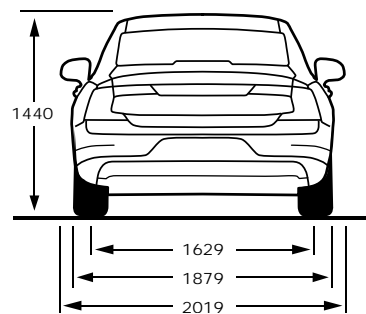

סניף הרצליה: המנכ"ס 10 הרצליה פיתוח 09-9577700 • סניף תל אביב: יצחק שדה 17, 03-6255600 • סניף ראשון לציון: השר חיים
שפירא 25, 03-9433600 • סניף ירושלים: יד חרוצים 19 א.ת. תלפיות, 074-7448888 • סניף חיפה: דרך יפו 137 א', 04-8514110
סניף באר שבע: "מאיר" א.ל. שירותי רכב בע"מ, הסדנא 5, 08-6274332 • סניף רעננה: התדהר 3, א.ת. רעננה צפון, 09-7628701