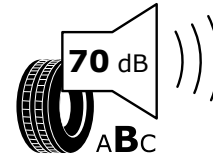

245/45R18 100 W XL C1

2020/740

תווית נתוני הצמיגים מסווגת את היעילות האנרגטית של הצמיג, את אחיזתו בכבישים רטובים ורמת הרעש החיצוני מהצמיג.

*נתוני צריכת החשמל וטווח הנסיעה החשמלית מתפרסמים על פי הדין לפי בדיקות המעבדה. צריכת החשמל וטווח הנסיעה החשמלית בפועל מושפעים גם מתנאי הדרך, מתחזוקת הרכב וממאפייני הנהיגה.
נתוני צריכת הדלק מתפרסמים על פי הדין לפי בדיקות המעבדה. צריכת הדלק בפועל מושפעת גם מתנאי הדרך, מתחזוקת הרכב וממאפייני הנהיגה.