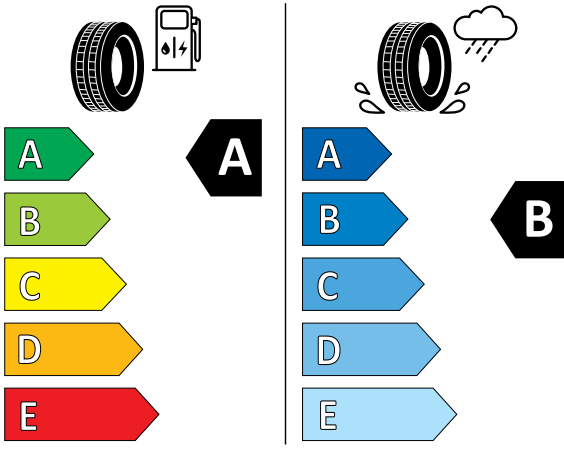

ENERG

MICHELIN

537857

255/40R19 100 W XL

C1

2020/740

תווית נתוני הצמיגים מסווגת את היעילות האנרגטית של הצמיג, את אחיזתו בכבישים רטובים ורמת הרעש החיצוני מהצמיג.

S90 RECHARGE

תקני בטיחות וזיהום אוויר

*נתוני צריכת החשמל וטווח הנסיעה החשמלית מתפרסמים על פי הדין לפי בדיקות המעבדה. צריכת החשמל וטווח הנסיעה החשמלית בפועל מושפעים, בין היתר, מתנאי הדרך, מזג האוויר, תחזוקת הרכב, הרגלי הטעינה וממאפייני הנהיגה. קיבולת הסוללה וביצועיה ברכב חשמלי מצטמצמים לאורך הזמן ובהתאם לשימוש. נתוני צריכת הדלק מתפרסמים על פי הדין לפי בדיקות המעבדה. צריכת הדלק בפועל משפעת גם מתנאי הדרך, מתחזוקת הרכב וממאפייני הנהיגה.