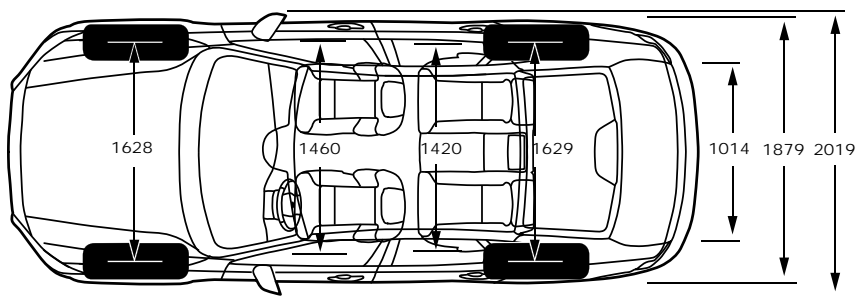

סניף הרצליה: המנכ"ס 10 הרצליה פיתוח 09-9577700 • סניף תל אביב: יצחק שדה 17, 03-6255600 • סניף ראשון לציון: השר חיים
שפירא 25, 03-9433600 • סניף ירושלים: יד חרוצים 19 א.ת. תלפיות, 074-7448888 • סניף חיפה: דרך יפו 137 א', 04-8514110
סניף באר שבע: "מאיר" א.ל. שירותי רכב בע"מ, הסדנא 5, 08-6274332 • סניף רעננה: התדהר 3, א.ת. רעננה צפון, 09-7628701