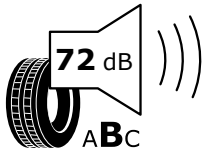

ENERG

MICHELIN

537857

255/40R19 100 W XL

C1

2020/740

תווית נתוני הצמיגים מסווגת את היעילות האנרגטית של הצמיג, את אחיזתו בכבישים רטובים ורמת הרעש החיצוני מהצמיג.

S90 RECHARGE