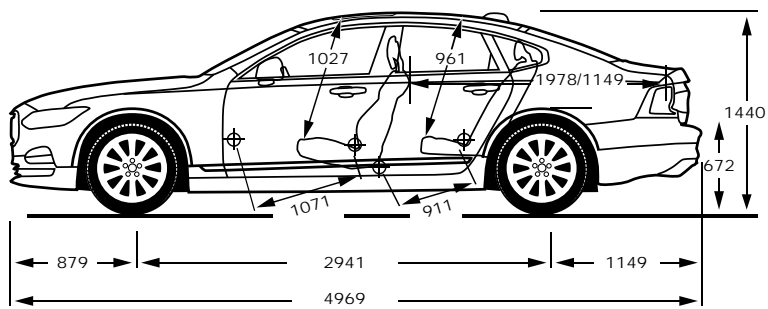

סניף הרצליה: המנכ"ס 10 הרצליה פיתוח 09-9577700 • סניף תל אביב: יצחק שדה 17, 03-6255600 • סניף ראשון לציון: השר חיים
שפירא 25, 03-9433600 • סניף ירושלים: יד חרוצים 19 א.ת. תלפיות, 074-7448888 • סניף חיפה: דרך יפו 137 א', 04-8514110
סניף באר שבע: "מאיר" א.ל. שירותי רכב בע"מ, הסדנא 5, 08-6274332 • סניף רעננה: התדהר 3, א.ת. רעננה צפון, 09-7628701