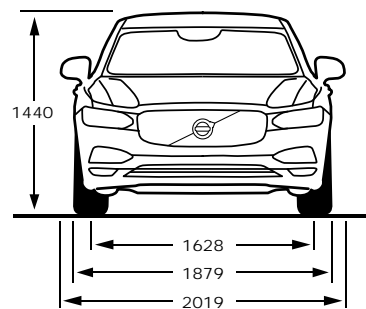

סניף הרצליה: המנכ"ס 10 הרצליה פיתוח 09-9577700 • סניף תל אביב: יצחק שדה 17, 03-6255600 • סניף ראשון לציון: השר חיים
שפירא 25, 03-9433600 • סניף ירושלים: יד חרוצים 19 א.ת. תלפיות, 074-7448888 • סניף חיפה: דרך יפו 137 א', 04-8514110
סניף באר שבע: "מאיר" א.ל. שירותי רכב בע"מ, הסדנא 5, 08-6274332 • סניף רעננה: התדהר 3, א.ת. רעננה צפון, 09-7628701