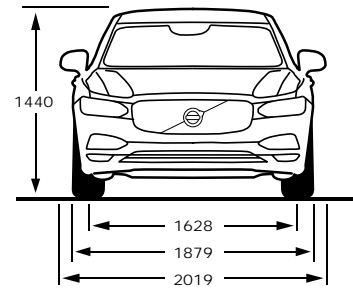

ינואר 2022

סניף הרצליה: המנפים 10 הרצליה פיתוח 09-9577700 • סניף תל אביב: יצחק שדה 17, 03-6255600 • סניף ראשל"צ: השר חיים שפירא 25, 03-9433600 • סניף ירושלים: יד חרוצים 19 א.ת. תלפיות, 074-7448888 • סניף חיפה: דרך יפו 137 א', 04-8514110 • סניף באר שבע: "מאיר" א.ל. שירותי רכב בע"מ, הסדנא 5, 08-6274332 • סניף רעננה: התדהר 3, א.ת. רעננה צפון, 09-7628701

www.volvocars.co.il *3011

מאיר
חברה למסחר ומשאיות בע"מ