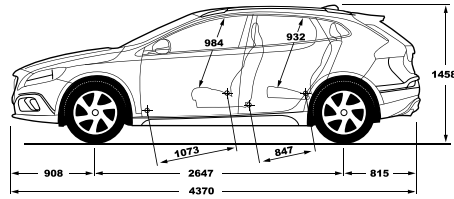

V40 CROSS COUNTRY

מאיר Benefit
הכי ביטוח בבית

כל הדגמים מצוידים בממיר קטליטי ומותאמים לשימוש בדלק נטול עופרת בלבד (לביצועים אופטימליים מומלץ להשתמש באוקטן 98). מכוניות וולוו משווקות בכל רחבי העולם, מסיבה זו יש הבדלים במפרט ובנתונים לארצות השונות. דף זה מתאר את המפרט לשוק הישראלי עפ"י נתוני היצרן ובתנאי ניסוי ביה"ר. התמונות, המפרט והנתונים בפרוספקטים השונים הם כלליים, ואין לשייכם לשום דגם או שוק ספציפי. הציוד המופיע בהם אינו בהכרח ציוד סטנדרטי ואינו בהכרח כלול במחיר הרכב. היצרן והחברה שומרים לעצמם הזכות לתקן או לשנות הנתונים והמפרטים השונים ללא הודעה מוקדמת. פרסום זה מחליף כל פרסום קודם הנוגע לרכב זה. יעוץ ופרוט יתן לקבל מנציג המכירות. אחריות - תקופת האחריות היא 36 חודשים וכוללת עבודה וחלקים ללא הגבלת קילומטרים. בכפוף לתעודת האחריות.