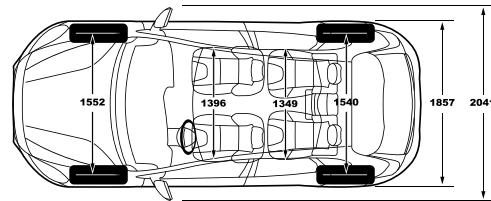

V40 CROSS COUNTRY

מאיר Benefit
הכי ביטוח בבית

כל הדגמים מצוידים בממיר קטליטי ומותאמים לשימוש בדלק נטול עופרת בלבד (לביצועים אופטימליים מומלץ להשתמש באוקטן 98). מכוניות וולוו משווקות בכל רחבי העולם, מסיבה זו יש הבדלים במפרט ובנתונים לארצות השונות. דף זה מתאר את המפרט לשוק הישראלי עפ"י נתוני היצרן ובתנאי ניסוי ביה"ר. התמונות, המפרט והנתונים בפרוספקטים השונים הם כלליים, ואין לשייכם לשום דגם או שוק ספציפי. הציוד המופיע בהם אינו בהכרח ציוד סטנדרטי ואינו בהכרח כלול במחיר הרכב. היצרן והחברה שומרים לעצמם הזכות לתקן או לשנות הנתונים והמפרטים השונים ללא הודעה מוקדמת. פרסום זה מחליף כל פרסום קודם הנוגע לרכב זה. יעוץ ופרוט יתן לקבל מנציג המכירות. אחריות - תקופת האחריות היא 36 חודשים וכוללת עבודה וחלקים ללא הגבלת קילומטרים. בכפוף לתעודת האחריות.