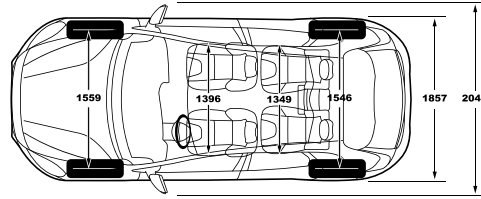

V40

V40 CROSS COUNTRY

מאיר Benefit
הכי ביטוח בבית

כל הדגמים מצוידים בממיר קטליטי ומותאמים לשימוש בדלק נטול עופרת בלבד (לביצועים אופטימליים מומלץ להשתמש באוקטן 98). מכוניות וולוו משווקות בכל רחבי העולם, מסיבה זו יש הבדלים במפרט ובנתונים לארצות השונות. דף זה מתאר את המפרט לשוק הישראלי עפ"י נתוני היצרן ובתנאי ניסוי ביה"ר. התמונות, המפרט והנתונים בפרוספקטים השונים הם כלליים, ואין לשייכם לשום דגם או שוק ספציפי. הציוד המופיע בהם אינו בהכרח ציוד סטנדרטי ואינו בהכרח כלול במחיר הרכב. היצרן והחברה שומרים לעצמם הזכות לתקן או לשנות הנתונים והמפרטים השונים ללא הודעה מוקדמת. פרסום זה מחליף כל פרסום קודם הנוגע לרכב זה. יעוץ ופרוט יתן לקבל מנציג המכירות. אחריות - תקופת האחריות היא 36 חודשים וכוללת עבודה וחלקים ללא הגבלת קילומטרים. בכפוף לתעודת האחריות.