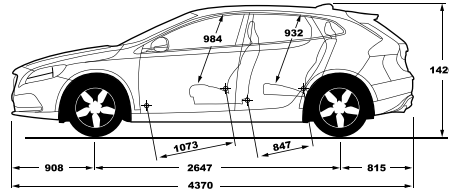

V40

V40 CROSS COUNTRY

מאיר Benefit
הכי ביטוח בבית

כל הדגמים מצוידים בממיר קטליטי ומותאמים לשימוש בדלק נטול עופרת בלבד (לביצועים אופטימליים מומלץ להשתמש באוקטן 98). מכוניות וולוו משווקות בכל רחבי העולם, מסיבה זו יש הבדלים במפרט ובנתונים לארצות השונות. דף זה מתאר את המפרט לשוק הישראלי עפ"י נתוני היצרן ובתנאי ניסוי ביה"ר. התמונות, המפרט והנתונים בפרוספקטים השונים הם כלליים, ואין לשייכם לשום דגם או שוק ספציפי. הציוד המופיע בהם אינו בהכרח ציוד סטנדרטי ואינו בהכרח כלול במחיר הרכב. היצרן והחברה שומרים לעצמם הזכות לתקן או לשנות הנתונים והמפרטים השונים ללא הודעה מוקדמת. פרסום זה מחליף כל פרסום קודם הנוגע לרכב זה. יעוץ ופרוט יתן לקבל מנציג המכירות. אחריות - תקופת האחריות היא 36 חודשים וכוללת עבודה וחלקים ללא הגבלת קילומטרים. בכפוף לתעודת האחריות.