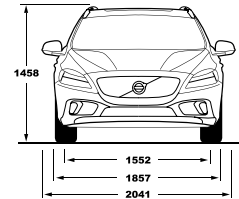

V40 CROSS COUNTRY

מאיר Benefit
הכי ביטוח בבית

כל הדגמים מצוידים בממיר קטליטי ומותאמים לשימוש בדלק נטול עופרת בלבד (לביצועים אופטימליים מומלץ להשתמש באוקטן 98). מכוניות וולוו משווקות בכל רחבי העולם, מסיבה זו יש הבדלים במפרט ובנתונים לארצות השונות. דף זה מתאר את המפרט לשוק הישראלי עפ"י נתוני היצרן ובתנאי ניסוי ביה"ר. התמונות, המפרט והנתונים בפרוספקטים השונים הם כלליים, ואין לשייכם לשום דגם או שוק ספציפי. הציוד המופיע בהם אינו בהכרח ציוד סטנדרטי ואינו בהכרח כלול במחיר הרכב. היצרן והחברה שומרים לעצמם הזכות לתקן או לשנות הנתונים והמפרטים השונים ללא הודעה מוקדמת. פרסום זה מחליף כל פרסום קודם הנוגע לרכב זה. יעוץ ופרוט יתן לקבל מנציג המכירות. אחריות - תקופת האחריות היא 36 חודשים וכוללת עבודה וחלקים ללא הגבלת קילומטרים. בכפוף לתעודת האחריות.