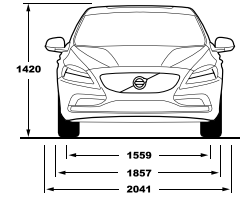

V40

V40 CROSS COUNTRY

מאיר Benefit
הכי ביטוח בבית

כל הדגמים מצוידים בממיר קטליטי ומותאמים לשימוש בדלק נטול עופרת בלבד (לביצועים אופטימליים מומלץ להשתמש באוקטן 98). מכוניות וולוו משווקות בכל רחבי העולם, מסיבה זו יש הבדלים במפרט ובנתונים לארצות השונות. דף זה מתאר את המפרט לשוק הישראלי עפ"י נתוני היצרן ובתנאי ניסוי ביה"ר. התמונות, המפרט והנתונים בפרוספקטים השונים הם כלליים, ואין לשייכם לשום דגם או שוק ספציפי. הציוד המופיע בהם אינו בהכרח ציוד סטנדרטי ואינו בהכרח כלול במחיר הרכב. היצרן והחברה שומרים לעצמם הזכות לתקן או לשנות הנתונים והמפרטים השונים ללא הודעה מוקדמת. פרסום זה מחליף כל פרסום קודם הנוגע לרכב זה. יעוץ ופרוט יתן לקבל מנציג המכירות. אחריות - תקופת האחריות היא 36 חודשים וכוללת עבודה וחלקים ללא הגבלת קילומטרים. בכפוף לתעודת האחריות.