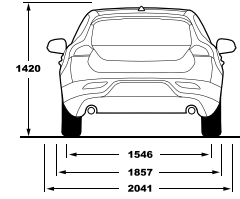

V40

V40 CROSS COUNTRY

מאיר Benefit
הכי ביטוח בבית

כל הדגמים מצוידים בממיר קטליטי ומותאמים לשימוש בדלק נטול עופרת בלבד (לביצועים אופטימליים מומלץ להשתמש באוקטן 98). מכוניות וולוו משווקות בכל רחבי העולם, מסיבה זו יש הבדלים במפרט ובנתונים לארצות השונות. דף זה מתאר את המפרט לשוק הישראלי עפ"י נתוני היצרן ובתנאי ניסוי ביה"ר. התמונות, המפרט והנתונים בפרוספקטים השונים הם כלליים, ואין לשייכם לשום דגם או שוק ספציפי. הציוד המופיע בהם אינו בהכרח ציוד סטנדרטי ואינו בהכרח כלול במחיר הרכב. היצרן והחברה שומרים לעצמם הזכות לתקן או לשנות הנתונים והמפרטים השונים ללא הודעה מוקדמת. פרסום זה מחליף כל פרסום קודם הנוגע לרכב זה. יעוץ ופרוט יתן לקבל מנציג המכירות. אחריות - תקופת האחריות היא 36 חודשים וכוללת עבודה וחלקים ללא הגבלת קילומטרים. בכפוף לתעודת האחריות.