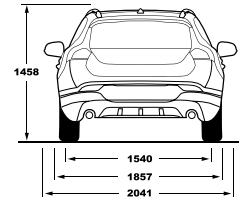

V40 CROSS COUNTRY

מאיר Benefit
הכי ביטוח בבית

כל הדגמים מצוידים בממיר קטליטי ומותאמים לשימוש בדלק נטול עופרת בלבד (לביצועים אופטימליים מומלץ להשתמש באוקטן 98). מכוניות וולוו משווקות בכל רחבי העולם, מסיבה זו יש הבדלים במפרט ובנתונים לארצות השונות. דף זה מתאר את המפרט לשוק הישראלי עפ"י נתוני היצרן ובתנאי ניסוי ביה"ר. התמונות, המפרט והנתונים בפרוספקטים השונים הם כלליים, ואין לשייכם לשום דגם או שוק ספציפי. הציוד המופיע בהם אינו בהכרח ציוד סטנדרטי ואינו בהכרח כלול במחיר הרכב. היצרן והחברה שומרים לעצמם הזכות לתקן או לשנות הנתונים והמפרטים השונים ללא הודעה מוקדמת. פרסום זה מחליף כל פרסום קודם הנוגע לרכב זה. יעוץ ופרוט יתן לקבל מנציג המכירות. אחריות - תקופת האחריות היא 36 חודשים וכוללת עבודה וחלקים ללא הגבלת קילומטרים. בכפוף לתעודת האחריות.