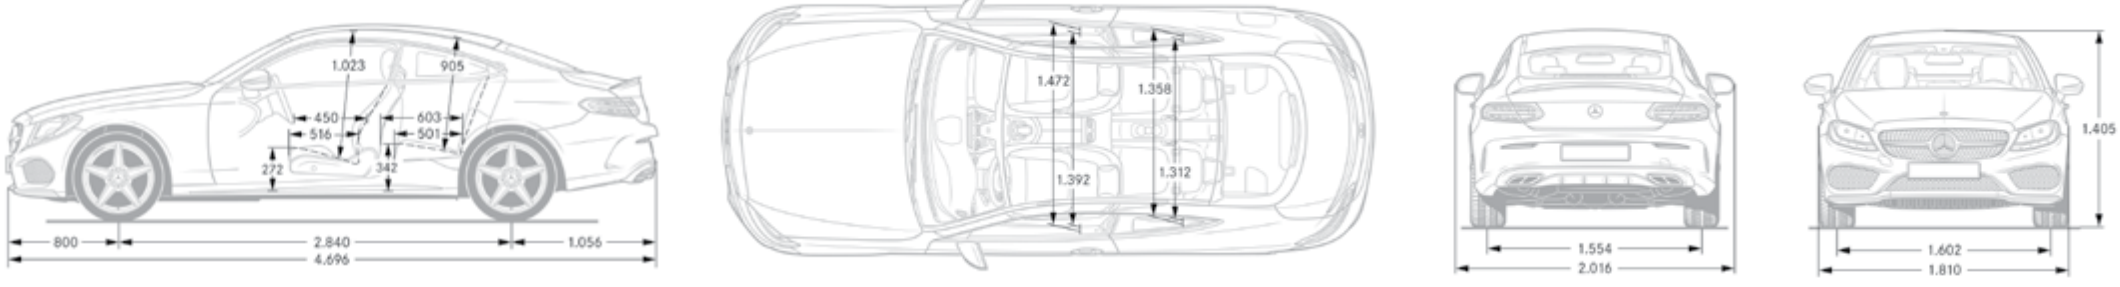

AMG C 43 Coupe