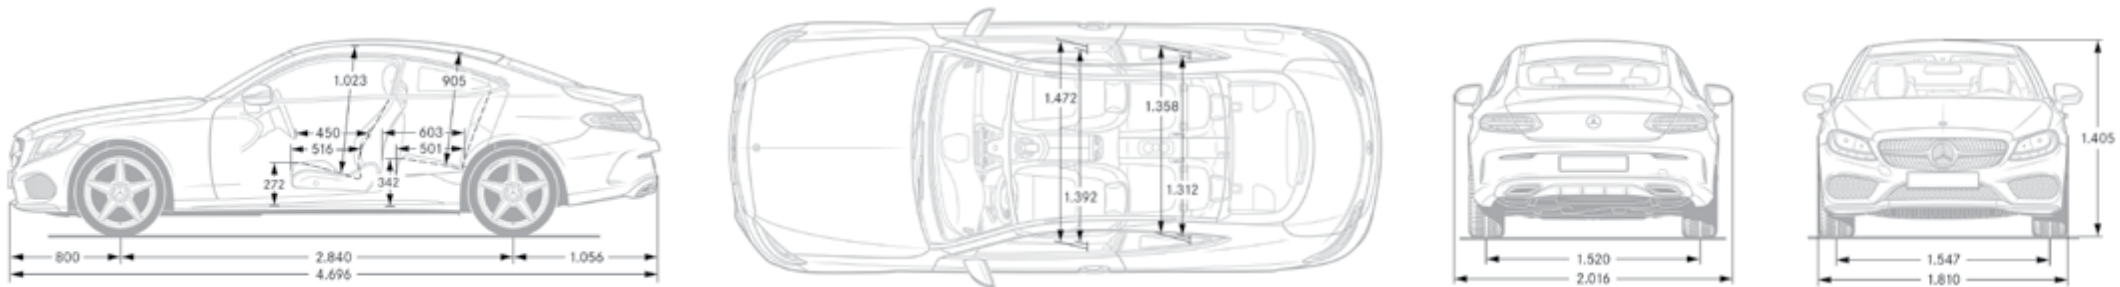

מידות C Coupe

AMG LINE Coupe