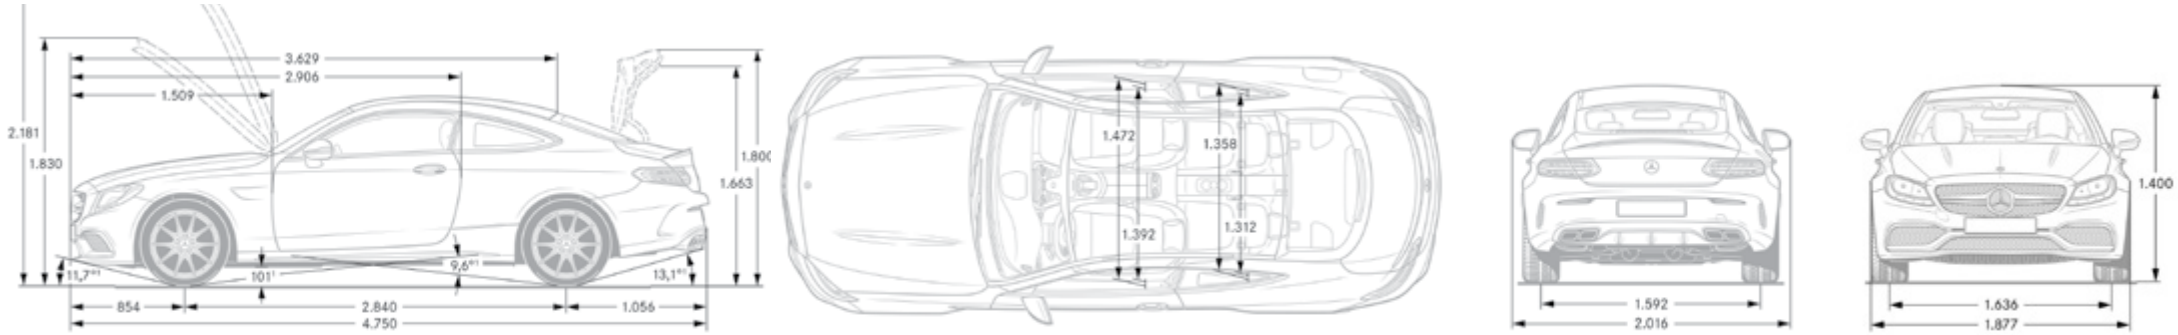

* לפי נתוני יצרן על-פי בדיקה בתנאי מעבדה

מידות C Coupe

AMG LINE Coupe

AMG C 43 Coupe

AMG C 63 Coupe

C Cabrio מידות

AMG LINE Cabrio

AMG C 43 Cabrio