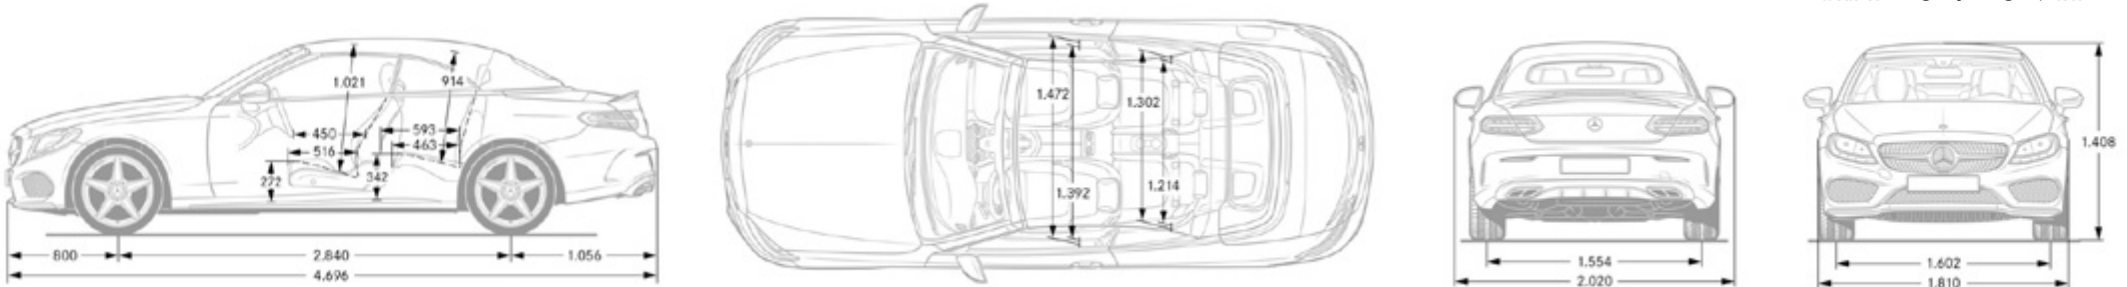

* לפי נתוני יצרן על-פי בדיקה בתנאי מעבדה

מידות C Coupe

AMG LINE Coupe

AMG C 43 Coupe

AMG C 63 Coupe

C Cabrio מידות

AMG LINE Cabrio

AMG C 43 Cabrio