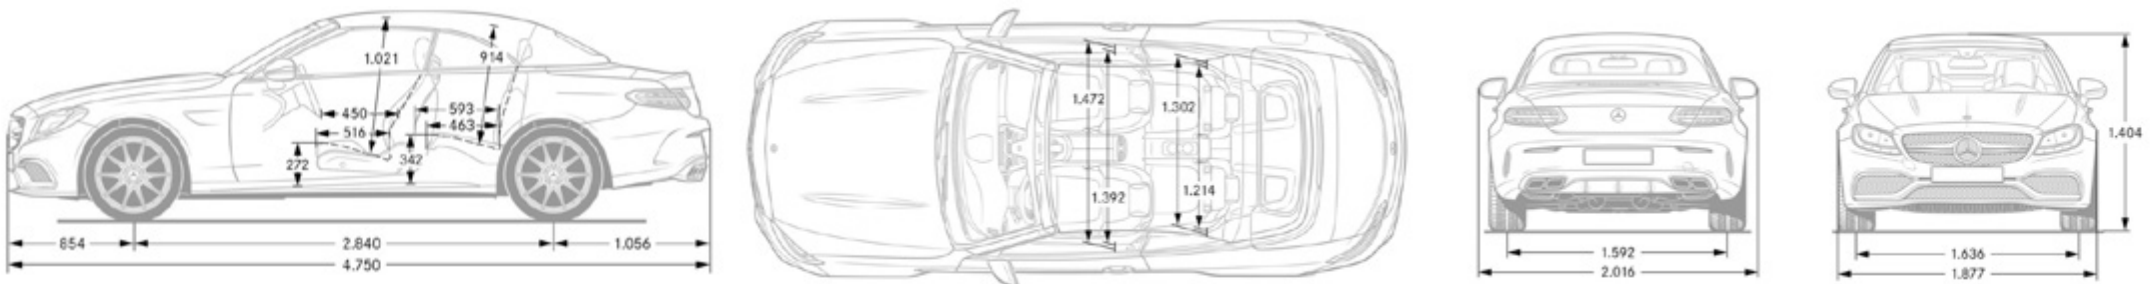

AMG C 63 Cabrio