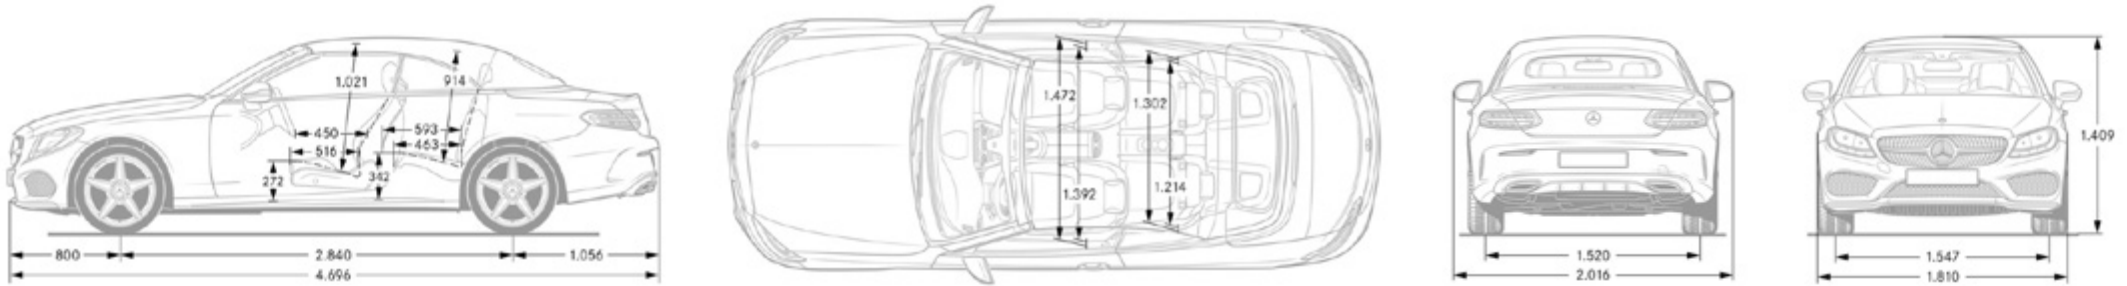

* לפי נתוני יצרן על-פי בדיקה בתנאי מעבדה

מידות C Coupe

AMG LINE Coupe

AMG C 43 Coupe

AMG C 63 Coupe

C Cabrio מידות

AMG LINE Cabrio

AMG C 43 Cabrio