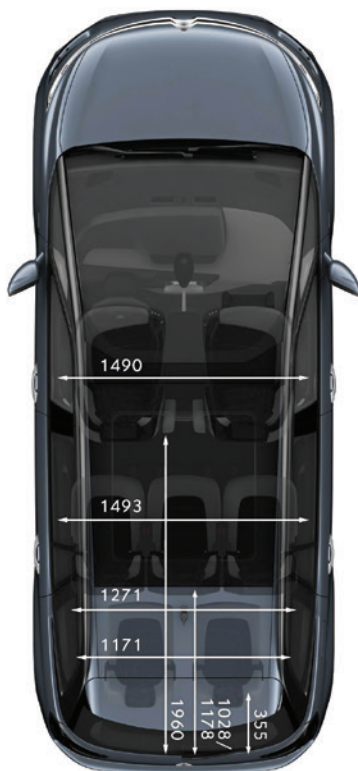

## CITROËN C4 GRAND PICASSO

1.6L Blue HDI	2.0L Blue HDI	1.6L 16V THP	
			<b>מידות (מ')</b>
5/7 מושבים	7 מושבים	7 מושבים	
4.597	4.597	4.597	אורך כללי
1.826	1.826	1.826	רוחב כללי
1.644	1.644	1.644	גובה כללי
2.840	2.840	2.840	מרחק בין הסרנים
			<b>משקל (ק"ג)</b>
1,345/1,359	1,476	1,320	משקל עצמי
2,100/2,205	2,280	2,150	משקל עצמי מורשה
			<b>נפח (ל')</b>
55	55	57	מיכל דלק
130	130	130	תא מטען (מושבים אחוריים במצב רגיל)
704	704	704	תא מטען (בקיפול מושבים שורה 3)
2,181	2,181	2,181	תא מטען מירבי (בקיפול מושבים שורה 2+3)
			<b>ביצועים (לפי נתוני היצרן נהג לבד)</b>
188	207	210	מהירות מירבית בקמ"ש
11.5	10.2	8.7	תאוצה מ-0 ל-100 קמ"ש (בשניות)
33.2	31.5	29.5	תאוצה מ-0 ל-1000 מטר (בשניות)
			<b>צמיגים</b>
205/60 R16	205/55 R17	205/60 R16	COMFORT PACK
205/55 R17	205/55 R17	205/55 R17	EXCLUSIVE
			<b>צריכת דלק (ק"מ ללטר)</b>
22.2/21.7	19.2	13.5	במסלול נסיעה עירוני
27.8/27.0	24.4	21.7	במסלול נסיעה בין עירוני
25.6/25.0	22.2	17.9	במסלול נסיעה משולב עירוני-בין עירוני