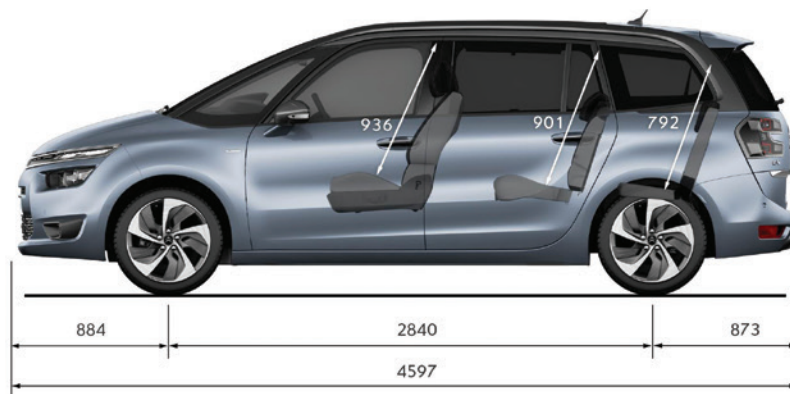

## CITROËN C4 GRAND PICASSO

1.6L Blue HDI	2.0L Blue HDI	1.6L 16V THP	
			<b>מידות (מ')</b>
5/7 מושבים	7 מושבים	7 מושבים	
4.597	4.597	4.597	אורך כללי
1.826	1.826	1.826	רוחב כללי
1.644	1.644	1.644	גובה כללי
2.840	2.840	2.840	מרחק בין הסרנים
			<b>משקל (ק"ג)</b>
1,345/1,359	1,476	1,320	משקל עצמי
2,100/2,205	2,280	2,150	משקל עצמי מורשה
			<b>נפח (ל')</b>
55	55	57	מיכל דלק
130	130	130	תא מטען (מושבים אחוריים במצב רגיל)
704	704	704	תא מטען (בקיפול מושבים שורה 3)
2,181	2,181	2,181	תא מטען מירבי (בקיפול מושבים שורה 2+3)
			<b>ביצועים (לפי נתוני היצרן נהג לבד)</b>
188	207	210	מהירות מירבית בקמ"ש
11.5	10.2	8.7	תאוצה מ-0 ל-100 קמ"ש (בשניות)
33.2	31.5	29.5	תאוצה מ-0 ל-1000 מטר (בשניות)
			<b>צמיגים</b>
205/60 R16	205/55 R17	205/60 R16	COMFORT PACK
205/55 R17	205/55 R17	205/55 R17	EXCLUSIVE
			<b>צריכת דלק (ק"מ ללטר)</b>
22.2/21.7	19.2	13.5	במסלול נסיעה עירוני
27.8/27.0	24.4	21.7	במסלול נסיעה בין עירוני
25.6/25.0	22.2	17.9	במסלול נסיעה משולב עירוני-בין עירוני