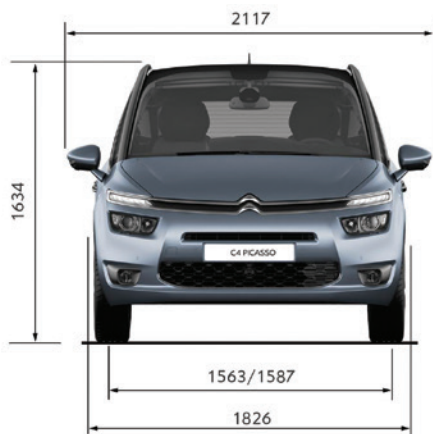

1.6L Blue HDI	2.0L Blue HDI	1.6L 16V THP	
			מידות (מ')
5/7 מושבים	7 מושבים	7 מושבים	
4.597	4.597	4.597	אורך כללי
1.826	1.826	1.826	רוחב כללי
1.644	1.644	1.644	גובה כללי
2.840	2.840	2.840	מרחק בין הסרנים
			משקל (ק"ג)
1,345/1,359	1,476	1,320	משקל עצמי
2,100/2,205	2,280	2,150	משקל עצמי מורשה
			נפח (ל')
55	55	57	מיכל דלק
130	130	130	תא מטען (מושבים אחוריים במצב רגיל)
704	704	704	תא מטען (בקיפול מושבים שורה 3)
2,181	2,181	2,181	תא מטען מירבי (בקיפול מושבים שורה 2+3)
			ביצועים (לפי נתוני היצרן נהג לבד)
188	207	210	מהירות מירבית בקמ"ש
11.5	10.2	8.7	תאוצה מ-0 ל-100 קמ"ש (בשניות)
33.2	31.5	29.5	תאוצה מ-0 ל-1000 מטר (בשניות)
			צמיגים
205/60 R16	205/55 R17	205/60 R16	COMFORT PACK
205/55 R17	205/55 R17	205/55 R17	EXCLUSIVE
			צריכת דלק (ק"מ ללטר)
22.2/21.7	19.2	13.5	במסלול נסיעה עירוני
27.8/27.0	24.4	21.7	במסלול נסיעה בין עירוני
25.6/25.0	22.2	17.9	במסלול נסיעה משולב עירוני-בין עירוני

*נתוני תצרוכת הדלק המופיעים בפרסום זה הינם כפי שהתקבלו מן היצרן, על פי בדיקה בתנאי מעבדה לפי התקן האירופי CE/715/2007 תצרוכת הדלק בפועל מושפעת מאופן הנהיגה, תנאי הדרך וגורמים נוספים והיא עשויה להיות שונה מן האמור בפרסום זה