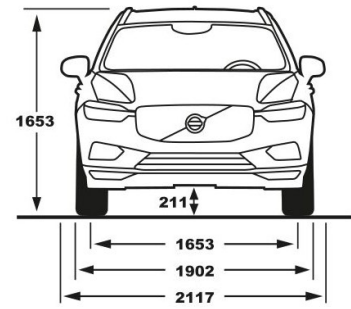

XC60

תקני בטיחות וזיהום אוויר

נתוני צריכת החשמל וטווח הנסיעה החשמלית מתפרסמים על פי בדיקות המעבדה. צריכת החשמל וטווח הנסיעה החשמלית בפועל מושפעים, בין היתר, מתנאי הדרך, מזג האוויר, תחזוקת הרכב, הרגלי הסעיה ומאפייני הנהיגה. קיבולת הטוללה וביצועיה ברכב חשמלי מצטמצמים לאורך הזמן ובהתאם לשימוש.

נתוני צריכת הדלק מתפרסמים על פי הדין לפי בדיקות המעבדה. צריכת הדלק בפועל מושפעת גם מתנאי הדרך, מתחזוקת הרכב ומאפייני הנהיגה.

קוד דגם	דגם	רמת האיבזור הבטיחותי
227	XC60 B5 AWD Plus Bright	7
234	XC60 B5 AWD Plus Dark	7
233	XC60 B5 FWD Core	7
219	XC60 B5 FWD Plus Bright	7
238	XC60 B5 FWD Plus Dark	7
220	XC60 Recharge T8 Plus Bright	7
222	XC60 Recharge T8 Ultimate Bright	7

מקרא: ● מערכת מותקנת בדגם הרכב ○ מערכת אופציונאלית להתקנה ✘ מערכת שאינה מותקנת בדגם הרכב

פירוט מערכות הבטיחות המותקנות ברכב:

7 כריות אוויר	● בקרת מהירות חכמה (ISA) הכוללת מע' זיהוי תמרורי תנועה	● בלימה אוטומטית בנסיעה לאחור
● מערכת אקטיבית למניעת סטייה מנתיב	● מערכת מתקדמת לנלימת חירום בזיהוי הולכי רגל ורוכבי אופניים	● מערכת התרעה במצב של עייפות נהג
● בלימה אוטומטית בעת סכנת התנגשות מלפנים	● מערכת זיהוי כלי רכב ב"שטח מת"	✘ מערכת להתרעה על השארת ילדים ברכב
● בקרת שיוט אדפטיבית	● מערכת אקטיבית (כוללת סיוע בהיגוי) בעת זיהוי כלי רכב ב"שטח מת"	✘ הכנה להתקנת מנעולי אלכוהול

דרגת זיהום אוויר מרכב מנועי*

*נתוני היצרן על-פי בדיקת מעבדה. תקן 715/2007 EC

**המדד מחושב לפי תקנות אוויר נקי (פילוי נתוני זיהום אוויר מרכב מנועי בפרוטומה), התשס"ט 2009

דגם	צריכת דלק משולבת (ליטר/100 ק"מ) WLTP	צריכת חשמל (קוט"ש/100 ק"מ) WLTP	טווח נסיעה חשמלית משולבת (ק"מ) WLTP	דרגת זיהום אוויר
XC60 Recharge T8 Plus	1.0	19.3	77	1
XC60 Recharge T8 Ultimate	1.0	19.4	77	1

דגם	נתוני צריכת דלק בליטרים ל-100 ק"מ*	דרגת זיהום אוויר
XC60 B5 FWD Core	7.6	14
XC60 B5 FWD Plus	7.7	15
XC60 B5 AWD	8	15