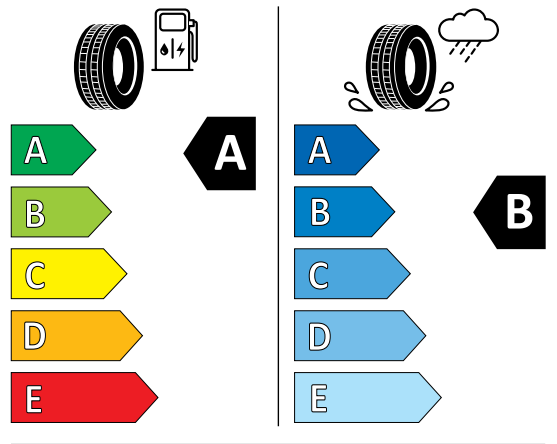

דגם	נתוני צריכת דלק בליטרים ל-100 ק"מ*	דרגת זיהום אוויר
XC60 B5 FWD Core	7.6	14
XC60 B5 FWD Plus	7.7	15
XC60 B5 AWD	8	15

MICHELIN 422336

255/45R20 105 V XL C1

2020/740

MICHELIN 422091

235/55R19 105 H XL C1