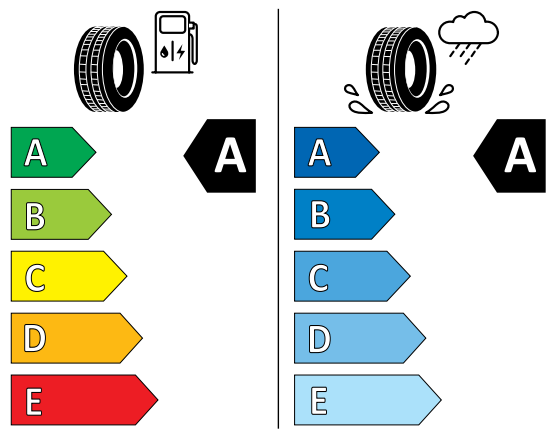

2020/740

Continental 0311799

235/55 R 19 105 V XL C1