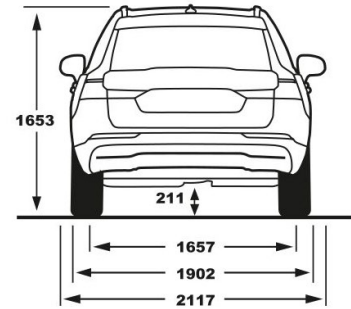

XC60

תקני בטיחות וזיהום אוויר

נתוני צריכת החשמל וטווח הנסיעה החשמלית מתפרסמים על פי בדיקות המעבדה. צריכת החשמל וטווח הנסיעה החשמלית בפועל מושפעים, בין היתר, מתנאי הדרך, מזג האוויר, תחזוקת הרכב, הרגלי הסעיה ומאפייני הנהיגה. קיבולת הטוללה וביצועיה ברכב חשמלי מצטמצמים לאורך הזמן ובהתאם לשימוש.

נתוני צריכת הדלק מתפרסמים על פי הדין לפי בדיקות המעבדה. צריכת הדלק בפועל מושפעת גם מתנאי הדרך, מתחזוקת הרכב ומאפייני הנהיגה.

קוד דגם	דגם	רמת האיבזור הבטיחותי
227	XC60 B5 AWD Plus Bright	7
234	XC60 B5 AWD Plus Dark	7
233	XC60 B5 FWD Core	7
219	XC60 B5 FWD Plus Bright	7
238	XC60 B5 FWD Plus Dark	7
220	XC60 Recharge T8 Plus Bright	7
222	XC60 Recharge T8 Ultimate Bright	7

מקרא: ● מערכת מותקנת בדגם הרכב ○ מערכת אופציונאלית להתקנה ✘ מערכת שאינה מותקנת בדגם הרכב

פירוט מערכות הבטיחות המותקנות ברכב:

7 כריות אוויר	● בקרת מהירות חכמה (ISA) הכוללת מע' זיהוי תמרורי תנועה	● בלימה אוטומטית בנסיעה לאחור
● מערכת אקטיבית למניעת סטייה מנתיב	● מערכת מתקדמת לנלימת חירום בזיהוי הולכי רגל ורוכבי אופניים	● מערכת התרעה במצב של עייפות נהג
● בלימה אוטומטית בעת סכנת התנגשות מלפנים	● מערכת זיהוי כלי רכב ב"שטח מת"	✘ מערכת להתרעה על השארת ילדים ברכב
● בקרת שיוט אדפטיבית	● מערכת אקטיבית (כוללת סיוע בהיגוי) בעת זיהוי כלי רכב ב"שטח מת"	✘ הכנה להתקנת מנעולי אלכוהול

דרגת זיהום אוויר מרכב מנועי*

*נתוני היצרן על-פי בדיקת מעבדה. תקן 715/2007 EC

**המדד מחושב לפי תקנות אוויר נקי (פילוי נתוני זיהום אוויר מרכב מנועי בפרוטומה), התשס"ט 2009

דגם	צריכת דלק משולבת (ליטר/100 ק"מ) WLTP	צריכת חשמל (קוט"ש/100 ק"מ) WLTP	טווח נסיעה חשמלית משולבת (ק"מ) WLTP	דרגת זיהום אוויר
XC60 Recharge T8 Plus	1.0	19.3	77	1
XC60 Recharge T8 Ultimate	1.0	19.4	77	1

דגם	נתוני צריכת דלק בליטרים ל-100 ק"מ*	דרגת זיהום אוויר
XC60 B5 FWD Core	7.6	14
XC60 B5 FWD Plus	7.7	15
XC60 B5 AWD	8	15