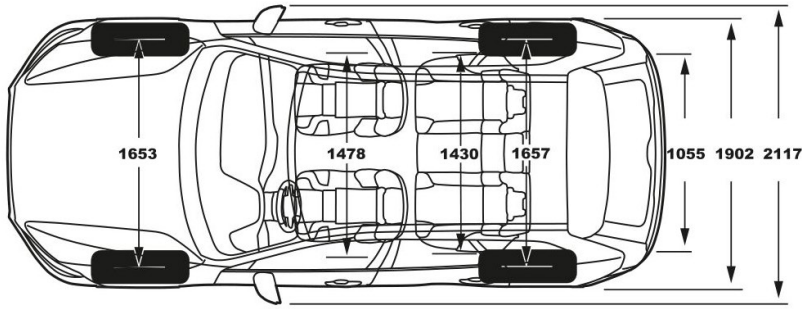

XC60

תקני בטיחות וזיהום אוויר

נתוני צריכת החשמל וטווח הנסיעה החשמלית מתפרסמים על פי בדיקות המעבדה. צריכת החשמל וטווח הנסיעה החשמלית בפועל מושפעים, בין היתר, מתנאי הדרך, מזג האוויר, תחזוקת הרכב, הרגלי הסעיה ומאפייני הנהיגה. קיבולת הטוללה וביצועיה ברכב חשמלי מצטמצמים לאורך הזמן ובהתאם לשימוש.

נתוני צריכת הדלק מתפרסמים על פי הדין לפי בדיקות המעבדה. צריכת הדלק בפועל מושפעת גם מתנאי הדרך, מתחזוקת הרכב ומאפייני הנהיגה.

קוד דגם	דגם	רמת האיבזור הבטיחותי
227	XC60 B5 AWD Plus Bright	7
234	XC60 B5 AWD Plus Dark	7
233	XC60 B5 FWD Core	7
219	XC60 B5 FWD Plus Bright	7
238	XC60 B5 FWD Plus Dark	7
220	XC60 Recharge T8 Plus Bright	7
222	XC60 Recharge T8 Ultimate Bright	7

מקרא: ● מערכת מותקנת בדגם הרכב ○ מערכת אופציונאלית להתקנה ✘ מערכת שאינה מותקנת בדגם הרכב

פירוט מערכות הבטיחות המותקנות ברכב:

7 כריות אוויר	● בקרת מהירות חכמה (ISA) הכוללת מע' זיהוי תמרורי תנועה	● בלימה אוטומטית בנסיעה לאחור
● מערכת אקטיבית למניעת סטייה מנתיב	● מערכת מתקדמת לנלימת חירום בזיהוי הולכי רגל ורוכבי אופניים	● מערכת התרעה במצב של עייפות נהג
● בלימה אוטומטית בעת סכנת התנגשות מלפנים	● מערכת זיהוי כלי רכב ב"שטח מת"	✘ מערכת להתרעה על השארת ילדים ברכב
● בקרת שיוט אדפטיבית	● מערכת אקטיבית (כוללת סיוע בהיגוי) בעת זיהוי כלי רכב ב"שטח מת"	✘ הכנה להתקנת מנעולי אלכוהול

דרגת זיהום אוויר מרכב מנועי*

*נתוני היצרן על-פי בדיקת מעבדה. תקן 715/2007 EC

**המדד מחושב לפי תקנות אוויר נקי (פילוי נתוני זיהום אוויר מרכב מנועי בפרוטומה), התשס"ט 2009

דגם	צריכת דלק משולבת (ליטר/100 ק"מ) WLTP	צריכת חשמל (קוט"ש/100 ק"מ) WLTP	טווח נסיעה חשמלית משולבת (ק"מ) WLTP	דרגת זיהום אוויר
XC60 Recharge T8 Plus	1.0	19.3	77	1
XC60 Recharge T8 Ultimate	1.0	19.4	77	1

דגם	נתוני צריכת דלק בליטרים ל-100 ק"מ*	דרגת זיהום אוויר
XC60 B5 FWD Core	7.6	14
XC60 B5 FWD Plus	7.7	15
XC60 B5 AWD	8	15