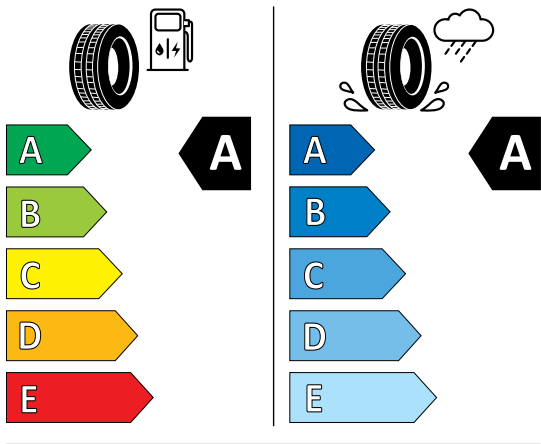

MICHELIN 422336

255/45R20 105 V XL C1