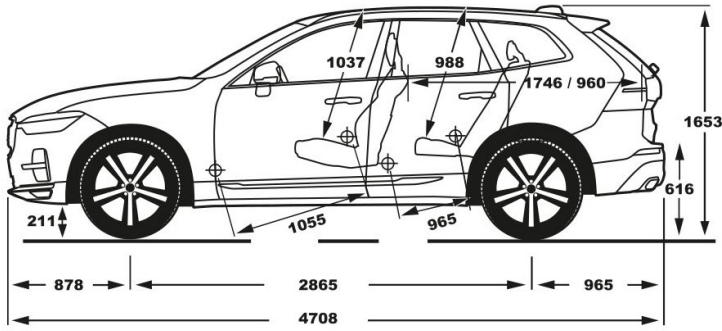

XC60

תקני בטיחות וזיהום אוויר

נתוני צריכת החשמל וטווח הנסיעה החשמלית מתפרסמים על פי בדיקות המעבדה. צריכת החשמל וטווח הנסיעה החשמלית בפועל מושפעים, בין היתר, מתנאי הדרך, מזג האוויר, תחזוקת הרכב, הרגלי הסעיה ומאפייני הנהיגה. קיבולת הטוללה וביצועיה ברכב חשמלי מצטמצמים לאורך הזמן ובהתאם לשימוש.

נתוני צריכת הדלק מתפרסמים על פי הדין לפי בדיקות המעבדה. צריכת הדלק בפועל מושפעת גם מתנאי הדרך, מתחזוקת הרכב ומאפייני הנהיגה.

קוד דגם	דגם	רמת האיבזור הבטיחותי
227	XC60 B5 AWD Plus Bright	7
234	XC60 B5 AWD Plus Dark	7
233	XC60 B5 FWD Core	7
219	XC60 B5 FWD Plus Bright	7
238	XC60 B5 FWD Plus Dark	7
220	XC60 Recharge T8 Plus Bright	7
222	XC60 Recharge T8 Ultimate Bright	7

מקרא: ● מערכת מותקנת בדגם הרכב ○ מערכת אופציונאלית להתקנה ✘ מערכת שאינה מותקנת בדגם הרכב

פירוט מערכות הבטיחות המותקנות ברכב:

7 כריות אוויר	● בקרת מהירות חכמה (ISA) הכוללת מע' זיהוי תמרורי תנועה	● בלימה אוטומטית בנסיעה לאחור
● מערכת אקטיבית למניעת סטייה מנתיב	● מערכת מתקדמת לנלימת חירום בזיהוי הולכי רגל ורוכבי אופניים	● מערכת התרעה במצב של עייפות נהג
● בלימה אוטומטית בעת סכנת התנגשות מלפנים	● מערכת זיהוי כלי רכב ב"שטח מת"	✘ מערכת להתרעה על השארת ילדים ברכב
● בקרת שיוט אדפטיבית	● מערכת אקטיבית (כוללת סיוע בהיגוי) בעת זיהוי כלי רכב ב"שטח מת"	✘ הכנה להתקנת מנעולי אלכוהול

דרגת זיהום אוויר מרכב מנועי*

*נתוני היצרן על-פי בדיקת מעבדה. תקן 715/2007 EC

**המדד מחושב לפי תקנות אוויר נקי (פילוי נתוני זיהום אוויר מרכב מנועי בפרוטומה), התשס"ט 2009

דגם	צריכת דלק משולבת (ליטר/100 ק"מ) WLTP	צריכת חשמל (קוט"ש/100 ק"מ) WLTP	טווח נסיעה חשמלית משולבת (ק"מ) WLTP	דרגת זיהום אוויר
XC60 Recharge T8 Plus	1.0	19.3	77	1
XC60 Recharge T8 Ultimate	1.0	19.4	77	1

דגם	נתוני צריכת דלק בליטרים ל-100 ק"מ*	דרגת זיהום אוויר
XC60 B5 FWD Core	7.6	14
XC60 B5 FWD Plus	7.7	15
XC60 B5 AWD	8	15