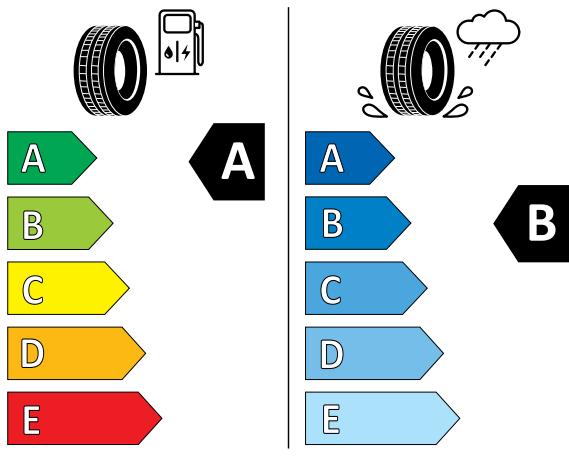

MICHELIN

717460

275/45R20 110 H XL

C1

2020/740

תווית נתוני הצמיגים מסווגת את היעילות האנרגטית של הצמיג, את אחיזתו בכבישים רטובים ורמת הרעש החיצוני מהצמיג.

נתוני צריכת החשמל וטווח הנסיעה החשמלית מתפרסמים על פי הדיון לפי בדיקות המעבדה. צריכת החשמל וטווח הנסיעה החשמלית בפועל מושפעים, בין היתר, מתנאי הדרך, מזג האוויר, תחזוקת הרכב, הרגלי הטעינה וממאפייני הנהיגה. קיבולת הסוללה וביצועיה ברכב חשמלי מצטמצמים לאורך הזמן ובהתאם לשימוש.