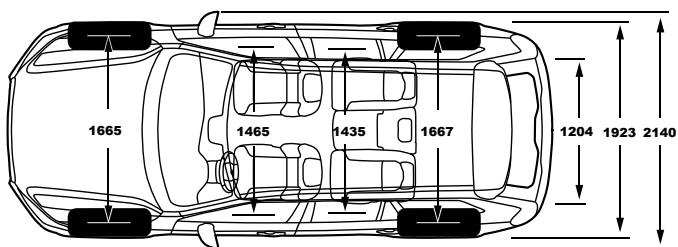

2022 ל'מכר

סניף הרצליה: המנכ"ם 10 הרצליה פיתוח 09-9577700 • סניף תל אביב: יצחק שדה 17, 03-6255600 • סניף ראשון לציון: השר חיים שפירא 25, 03-9433600 • סניף ירושלים: יד חרוצים 19 א.ת. תלפיות, 074-7448888 • סניף חיפה: דרך יפו 137 א', 04-8514110 • סניף באר שבע: "מאיר" א.ל. שירותי רכב בע"מ, הסדנא 5, 08-6274332 • סניף רעננה: התדהר 3, א.ת. רעננה צפון, 09-7628701

www.volvocars.co.il *3011

מאיר
חברה למסחר ומשאיות בע"מ