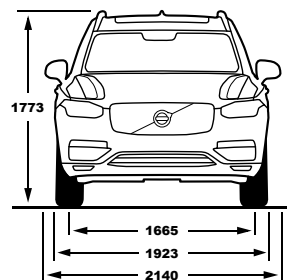

2022 ל'מכר

סניף הרצליה: המנכ"ם 10 הרצליה פיתוח 09-9577700 • סניף תל אביב: יצחק שדה 17, 03-6255600 • סניף ראשון לציון: השר חיים שפירא 25, 03-9433600 • סניף ירושלים: יד חרוצים 19 א.ת. תלפיות, 074-7448888 • סניף חיפה: דרך יפו 137 א', 04-8514110 • סניף באר שבע: "מאיר" א.ל. שירותי רכב בע"מ, הסדנא 5, 08-6274332 • סניף רעננה: התדהר 3, א.ת. רעננה צפון, 09-7628701

www.volvocars.co.il *3011

מאיר
חברה למסחר ומשאיות בע"מ