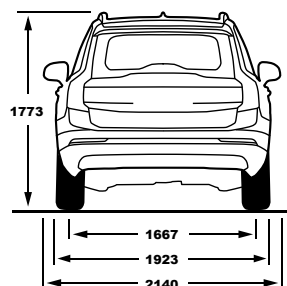

2022 ל'מכר

סניף הרצליה: המנכ"ם 10 הרצליה פיתוח 09-9577700 • סניף תל אביב: יצחק שדה 17, 03-6255600 • סניף ראשון לציון: השר חיים שפירא 25, 03-9433600 • סניף ירושלים: יד חרוצים 19 א.ת. תלפיות, 074-7448888 • סניף חיפה: דרך יפו 137 א', 04-8514110 • סניף באר שבע: "מאיר" א.ל. שירותי רכב בע"מ, הסדנא 5, 08-6274332 • סניף רעננה: התדהר 3, א.ת. רעננה צפון, 09-7628701

www.volvocars.co.il *3011

מאיר
חברה למסחר ומשאיות בע"מ