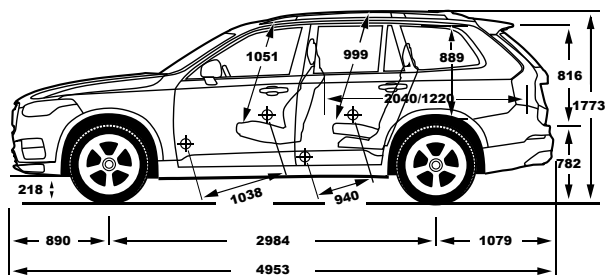

2022 ל'מכר

סניף הרצליה: המנכ"ם 10 הרצליה פיתוח 09-9577700 • סניף תל אביב: יצחק שדה 17, 03-6255600 • סניף ראשון לציון: השר חיים שפירא 25, 03-9433600 • סניף ירושלים: יד חרוצים 19 א.ת. תלפיות, 074-7448888 • סניף חיפה: דרך יפו 137 א', 04-8514110 • סניף באר שבע: "מאיר" א.ל. שירותי רכב בע"מ, הסדנא 5, 08-6274332 • סניף רעננה: התדהר 3, א.ת. רעננה צפון, 09-7628701

www.volvocars.co.il *3011

מאיר
חברה למסחר ומשאיות בע"מ