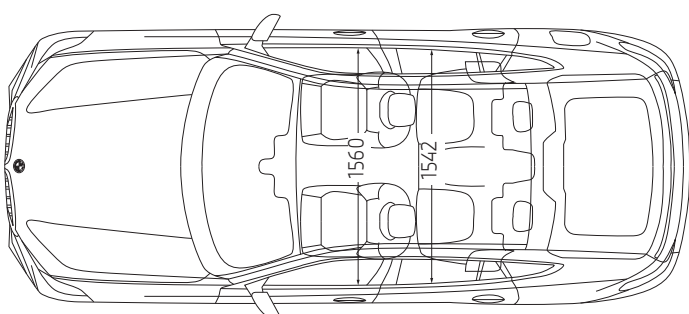

מנוע
4 / 6 / 8 דיזל טורי אורכי / הנעה כפולה לכל הגלגלים xDrive		סוג מנוע / מספר צילינדרים / שסתומים לצילינדר
טורבו בגאומטריה משתנה		סוג הנעה
מסילה משותפת מדור III		גדישת טורבו
2,993	סמ"ק	סוג הזרקת דלק
90 / 84	מ"מ / מ"מ	נפח מנוע
286 / 4,400	סל"ד / כ"ס	קדח / מהלך
66.20 / 2,000-2,500	סל"ד / קג"מ	הספק המנוע / בסל"ד
16.51 / סולר		מומנט מירבי / בסל"ד
אירו 6 (EU6)		יחס דחיסה / סוג דלק (מומלץ)
		תקן זיהום אוויר

		תיבת הילוכים
אוטומטית, פלאנטרית, 8 הילוכים קדמיים		סוג תיבת ההילוכים
1.72 / 2.2 / 3.52 / 5.5		יחסי העברה הילוך ראשון / שני / שלישי / רביעי
0.64 / 0.823 / 1.0 / 1.317		הילוך חמישי / שישי / שביעי / שמיני
3,993		הילוך נסיעה לאחור
2,929		יחס העברה סופי

		ביצועים
235	קמ"ש	מהירות מירבית
6.1	שניות	0-100 קמ"ש

		בטיחות ודינמיקת נהיגה
שינן וסבבת / חשמלי (ESP)		סוג ההגה / תגבור
דיסק מאוורר		בלמים קדמיים
דיסק מאוורר		בלמים אחוריים
1,689 / 1,678		רוחב סרן קדמי / אחורי

		BMW EfficientDynamics
■ / ■ / ■		כיבוי מנוע אוטומטי בעצירה / הגה כח חשמלי / אחזור אנרגיית בלימה
■ / ■		אמצעים אירודינמיים מיוחדים / ECO PRO

* המשקל העצמי כולל משקל נהג של 75 ק"ג ותוספות אופציונליות אותן שקלל היצרן. יתכנו הבדלים במשקל העצמי בין רמות הגימור השונות.
** על פי תקנות התעבורה בישראל

כל המידות באיורים הן במ"מ