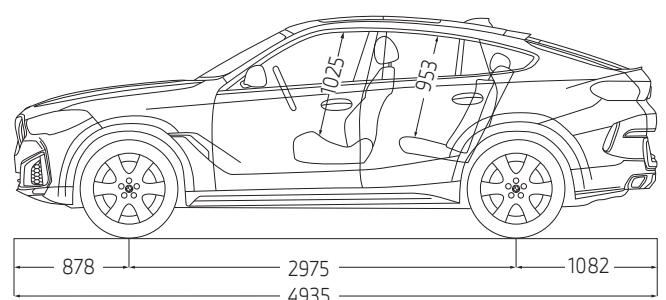

מנוע
4 / 6 / 8 דיזל טורי אורכי / הנעה כפולה לכל הגלגלים xDrive		סוג מנוע / מספר צילינדרים / שסתומים לצילינדר
טורבו בגאומטריה משתנה		סוג הנעה
מסילה משותפת מדור III		גדישת טורבו
2,993	סמ"ק	סוג הזרקת דלק
90 / 84	מ"מ / מ"מ	נפח מנוע
286 / 4,400	סל"ד / כ"ס	קדח / מהלך
66.20 / 2,000-2,500	סל"ד / קג"מ	הספק המנוע / בסל"ד
16.51 / סולר		מומנט מירבי / בסל"ד
אירו 6 (EU6)		יחס דחיסה / סוג דלק (מומלץ)
		תקן זיהום אוויר

		תיבת הילוכים
אוטומטית, פלאנטרית, 8 הילוכים קדמיים		סוג תיבת ההילוכים
1.72 / 2.2 / 3.52 / 5.5		יחסי העברה הילוך ראשון / שני / שלישי / רביעי
0.64 / 0.823 / 1.0 / 1.317		הילוך חמישי / שישי / שביעי / שמיני
3,993		הילוך נסיעה לאחור
2,929		יחס העברה סופי

		ביצועים
235	קמ"ש	מהירות מירבית
6.1	שניות	0-100 קמ"ש

		בטיחות ודינמיקת נהיגה
שינן וסבבת / חשמלי (ESP)		סוג ההגה / תגבור
דיסק מאוורר		בלמים קדמיים
דיסק מאוורר		בלמים אחוריים
1,689 / 1,678		רוחב סרן קדמי / אחורי

		BMW EfficientDynamics
■ / ■ / ■		כיבוי מנוע אוטומטי בעצירה / הגה כח חשמלי / אחזור אנרגיית בלימה
■ / ■		אמצעים אירודינמיים מיוחדים / ECO PRO

* המשקל העצמי כולל משקל נהג של 75 ק"ג ותוספות אופציונליות אותן שקלל היצרן. יתכנו הבדלים במשקל העצמי בין רמות הגימור השונות.
** על פי תקנות התעבורה בישראל

כל המידות באיורים הן במ"מ