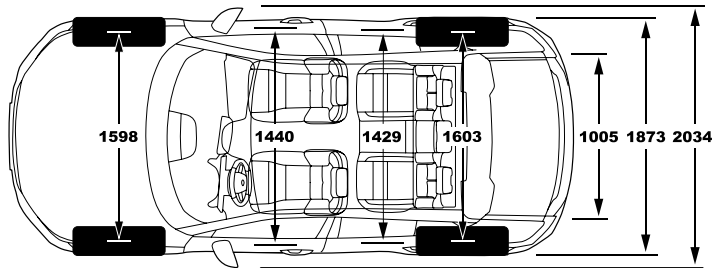

סניף הרצליה: המנכ"ם 10 הרצליה פיתוח 09-9577700 • סניף תל אביב: יצחק שדה 17, 03-6255600 • סניף ראשון לציון: השר חיים
שפירא 25, 03-9433600 • סניף ירושלים: יד חרוצים 19 א.ת. תלפיות, 074-7448888 • סניף חיפה: דרך יפו 137 א', 04-8514110
סניף באר שבע: "מאיר" א.ל. שירותי רכב בע"מ, הסדנא 5, 08-6274332 • סניף רעננה: התדהר 3, א.ת. רעננה צפון, 09-7628701

www.volvocars.co.il *3011

מאיר
חברת המכוניות ומשאיות ניהול

2022 7101