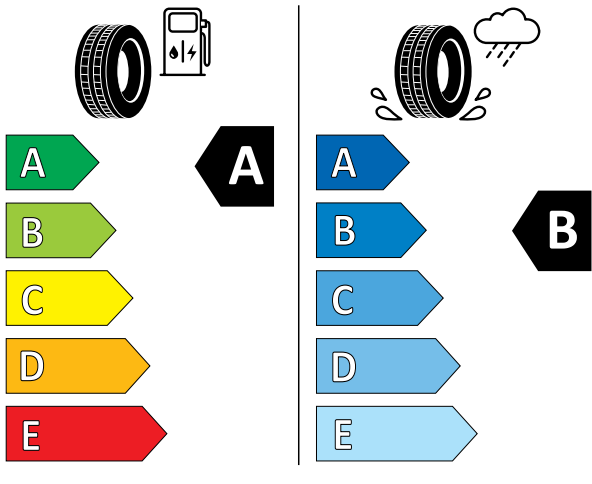

# תקני בטיחות וזיהום אוויר

תונית נתוני צמיגים אחוריים

תונית נתוני צמיגים קדמיים

MICHELIN 459774

MICHELIN 034974

255/45R19 104 H XL C1

235/50R19 103 H XL C1

תונית נתוני הצמיגים מסווגת את היעילות האנרגטית של הצמיג, את אחיזתו בכבישים רטובים ורמת הרעש החיצוני מהצמיג.