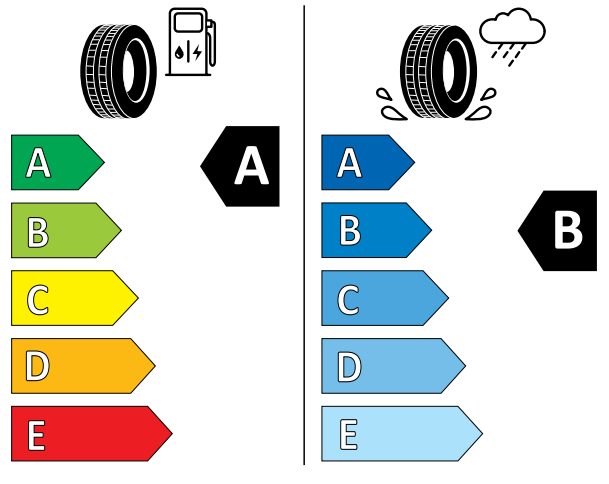

# תקני בטיחות וזיהום אוויר

תונית נתוני צמיגים אחוריים

תונית נתוני צמיגים קדמיים

MICHELIN 459774

MICHELIN 034974

255/45R19 104 H XL C1

235/50R19 103 H XL C1

תונית נתוני הצמיגים מסווגת את היעילות האנרגטית של הצמיג, את אחיזתו בכבישים רטובים ורמת הרעש החיצוני מהצמיג.