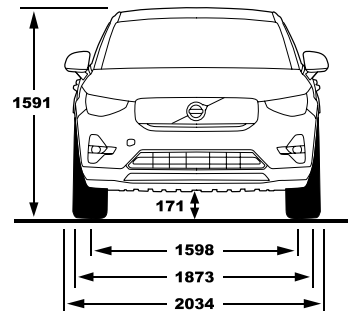

סניף הרצליה: המנכ"ם 10 הרצליה פיתוח 09-9577700 • סניף תל אביב: יצחק שדה 17, 03-6255600 • סניף ראשון לציון: השר חיים
שפירא 25, 03-9433600 • סניף ירושלים: יד חרוצים 19 א.ת. תלפיות, 074-7448888 • סניף חיפה: דרך יפו 137 א', 04-8514110
סניף באר שבע: "מאיר" א.ל. שירותי רכב בע"מ, הסדנא 5, 08-6274332 • סניף רעננה: התדהר 3, א.ת. רעננה צפון, 09-7628701

www.volvocars.co.il *3011

מאיר
חברת המכוניות ומשאיות ניהול

2022 7101