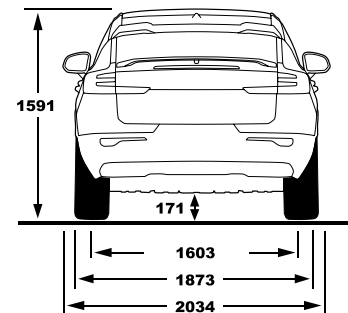

סניף הרצליה: המנכ"ם 10 הרצליה פיתוח 09-9577700 • סניף תל אביב: יצחק שדה 17, 03-6255600 • סניף ראשון לציון: השר חיים
שפירא 25, 03-9433600 • סניף ירושלים: יד חרוצים 19 א.ת. תלפיות, 074-7448888 • סניף חיפה: דרך יפו 137 א', 04-8514110
סניף באר שבע: "מאיר" א.ל. שירותי רכב בע"מ, הסדנא 5, 08-6274332 • סניף רעננה: התדהר 3, א.ת. רעננה צפון, 09-7628701

www.volvocars.co.il *3011

מאיר
חברת המכוניות ומשאיות ניהול

2022 7101