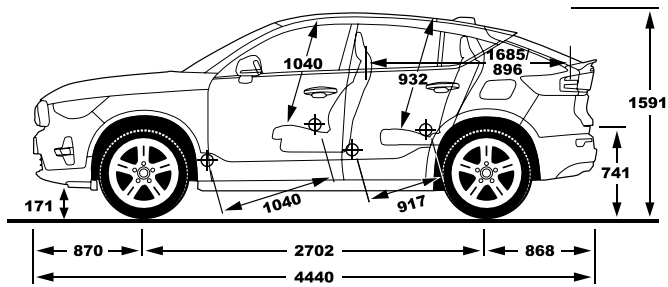

סניף הרצליה: המנכ"ם 10 הרצליה פיתוח 09-9577700 • סניף תל אביב: יצחק שדה 17, 03-6255600 • סניף ראשון לציון: השר חיים
שפירא 25, 03-9433600 • סניף ירושלים: יד חרוצים 19 א.ת. תלפיות, 074-7448888 • סניף חיפה: דרך יפו 137 א', 04-8514110
סניף באר שבע: "מאיר" א.ל. שירותי רכב בע"מ, הסדנא 5, 08-6274332 • סניף רעננה: התדהר 3, א.ת. רעננה צפון, 09-7628701

www.volvocars.co.il *3011

מאיר
חברת המכוניות ומשאיות ניהול

2022 7101