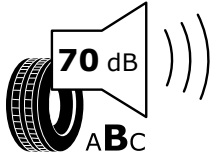

MICHELIN

656654

MICHELIN

134563

235/40R19 96 W XL

C1

215/55R18 99 V XL

C1

2020/740