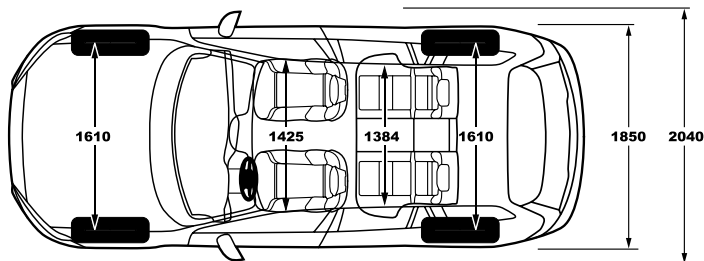

סניף הרצליה: המנכ"ם 10 הרצליה פיתוח 09-9577700 • סניף תל אביב: יצחק שדה 17, 03-6255600 • סניף ראשון לציון: השר חיים שפירא 25, 03-9433600 • סניף ירושלים: יד חרוצים 19 א.ת. תלפיות, 074-7448888 • סניף חיפה: דרך יפו 137 א', 04-8514110 • סניף באר שבע: "מאיר" א.ל. שירותי רכב בע"מ, הסדנא 5, 08-6274332 • סניף רעננה: התדהר 3, א.ת. רעננה צפון, 09-7628701

www.volvocars.co.il *3011

מאיר
חברה למוניטור ומשאיות ניהול