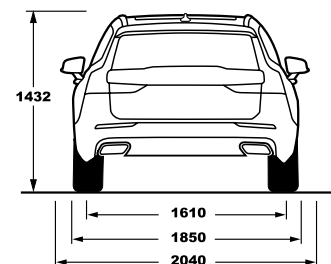

סניף הרצליה: המנכ"ם 10 הרצליה פיתוח 09-9577700 • סניף תל אביב: יצחק שדה 17, 03-6255600 • סניף ראשון לציון: השר חיים שפירא 25, 03-9433600 • סניף ירושלים: יד חרוצים 19 א.ת. תלפיות, 074-7448888 • סניף חיפה: דרך יפו 137 א', 04-8514110 • סניף באר שבע: "מאיר" א.ל. שירותי רכב בע"מ, הסדנא 5, 08-6274332 • סניף רעננה: התדהר 3, א.ת. רעננה צפון, 09-7628701

www.volvocars.co.il *3011

מאיר
חברה למוניטור ומשאיות ניהול