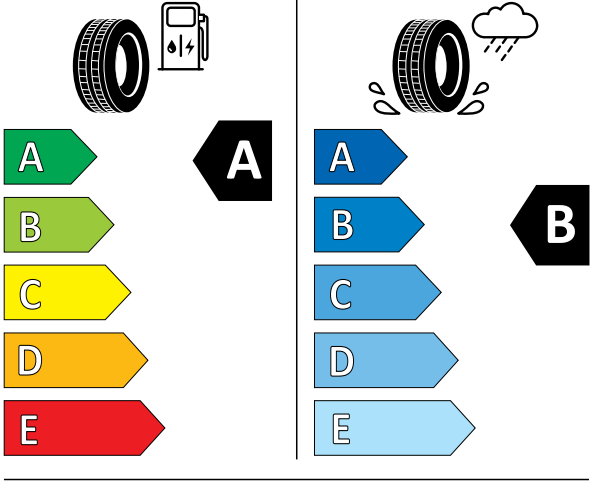

MICHELIN

656654

MICHELIN

134563

235/40R19 96 W XL

C1

215/55R18 99 V XL

C1