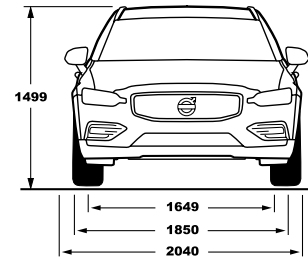

V60 B5 CROSS COUNTRY

V60