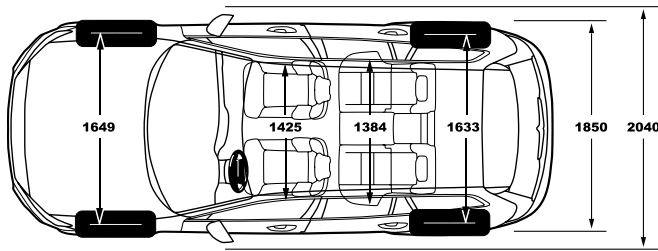

V60 B5 CROSS COUNTRY

V60