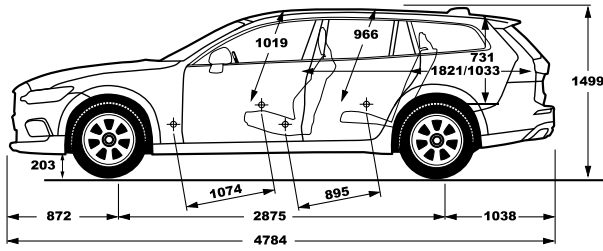

V60 B5 CROSS COUNTRY

V60