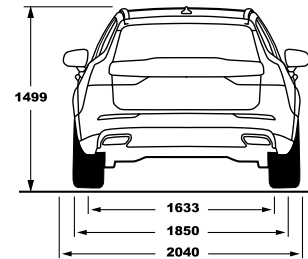

V60 B5 CROSS COUNTRY

V60