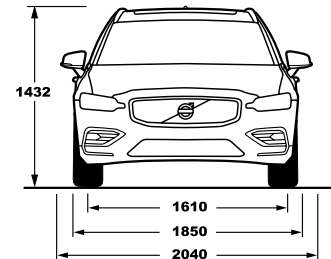

סניף הרצליה: המנכ"ם 10 הרצליה פיתוח 09-9577700 • סניף תל אביב: יצחק שדה 17, 03-6255600 • סניף ראשון לציון: השר חיים שפירא 25, 03-9433600 • סניף ירושלים: יד חרוצים 19 א.ת. תלפיות, 074-7448888 • סניף חיפה: דרך יפו 137 א', 04-8514110 • סניף באר שבע: "מאיר" א.ל. שירותי רכב בע"מ, הסדנא 5, 08-6274332 • סניף רעננה: התדהר 3, א.ת. רעננה צפון, 09-7628701

www.volvocars.co.il *3011

מאיר
חברה למוניטור ומשאיות ניהול