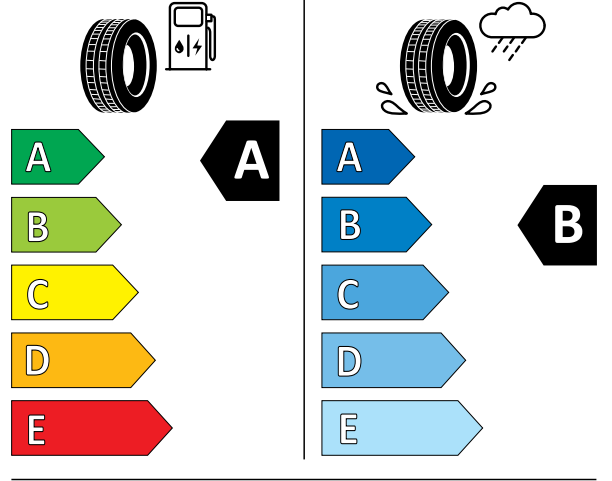

MICHELIN

656654

MICHELIN

134563

235/40R19 96 W XL

C1

215/55R18 99 V XL

C1