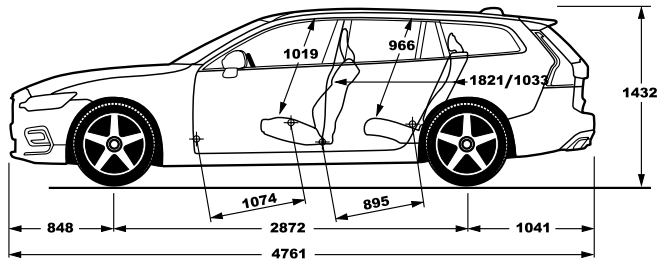

סניף הרצליה: המנכ"ם 10 הרצליה פיתוח 09-9577700 • סניף תל אביב: יצחק שדה 17, 03-6255600 • סניף ראשון לציון: השר חיים שפירא 25, 03-9433600 • סניף ירושלים: יד חרוצים 19 א.ת. תלפיות, 074-7448888 • סניף חיפה: דרך יפו 137 א', 04-8514110 • סניף באר שבע: "מאיר" א.ל. שירותי רכב בע"מ, הסדנא 5, 08-6274332 • סניף רעננה: התדהר 3, א.ת. רעננה צפון, 09-7628701

www.volvocars.co.il *3011

מאיר
חברה למוניטור ומשאיות ניהול