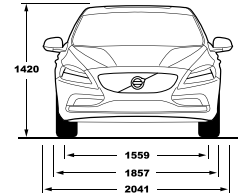

V40

V40 CROSS COUNTRY

מאיר Benefit
הכי ביטוח בבית

כל הדגמים מצוידים בממיר קטליטי ומותאמים לשימוש בדרך נטול עופרת בלבד (לביצועים אופטימליים מומלץ להשתמש באוקטן 98). מכוניות וולוו משווקות בכל רחבי העולם, מסיבה זו יש הבדלים במפרט ובנתונים לארצות השונות. דף זה מתאר את המפרט לשוק הישראלי עפ"י נתוני היצרן ובתנאי ניסוי ב"הח"ר. התמונות, המפרט והנתונים בפרוספקטים השונים הם כלליים, ואין לשייכם לשום דגם או שוק ספציפי. הציוד המופיע בהם אינו בהכרח ציוד סטנדרטי ואינו בהכרח כלול במחיר הרכב. היצרן והחברה שומרים לעצמם הזכות לתקן או לשנות הנתונים והמפרטים השונים ללא הודעה מוקדמת. פרסום זה מחליף כל פרסום קודם הנוגע לרכב זה. יעוץ ופרוט ניתן לקבל מנציג המכירות. אחריות - תקופת האחריות היא 36 חודשים וכוללת עבודה וחלקים ללא הגבלת קילומטרים. בכפוף לתעודת האחריות.