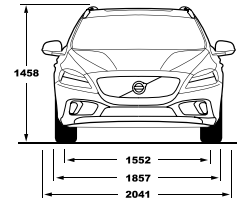

V40 CROSS COUNTRY

מאיר Benefit
הכי ביטוח בבית

כל הדגמים מצוידים בממיר קטליטי ומותאמים לשימוש בדרך נטול עופרת בלבד (לביצועים אופטימליים מומלץ להשתמש באוקטן 98). מכוניות וולוו משווקות בכל רחבי העולם, מסיבה זו יש הבדלים במפרט ובנתונים לארצות השונות. דף זה מתאר את המפרט לשוק הישראלי עפ"י נתוני היצרן ובתנאי ניסוי ב"הח"ר. התמונות, המפרט והנתונים בפרוספקטים השונים הם כלליים, ואין לשייכם לשום דגם או שוק ספציפי. הציוד המופיע בהם אינו בהכרח ציוד סטנדרטי ואינו בהכרח כלול במחיר הרכב. היצרן והחברה שומרים לעצמם הזכות לתקן או לשנות הנתונים והמפרטים השונים ללא הודעה מוקדמת. פרסום זה מחליף כל פרסום קודם הנוגע לרכב זה. יעוץ ופרוט ניתן לקבל מנציג המכירות. אחריות - תקופת האחריות היא 36 חודשים וכוללת עבודה וחלקים ללא הגבלת קילומטרים. בכפוף לתעודת האחריות.