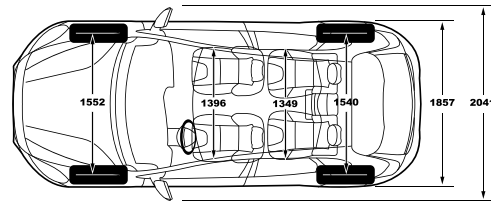

V40 CROSS COUNTRY

מאיר Benefit
הכי ביטוח בבית

כל הדגמים מצוידים בממיר קטליטי ומותאמים לשימוש בדרך נטול עופרת בלבד (לביצועים אופטימליים מומלץ להשתמש באוקטן 98). מכוניות וולוו משווקות בכל רחבי העולם, מסיבה זו יש הבדלים במפרט ובנתונים לארצות השונות. דף זה מתאר את המפרט לשוק הישראלי עפ"י נתוני היצרן ובתנאי ניסוי ב"הח"ר. התמונות, המפרט והנתונים בפרוספקטים השונים הם כלליים, ואין לשייכם לשום דגם או שוק ספציפי. הציוד המופיע בהם אינו בהכרח ציוד סטנדרטי ואינו בהכרח כלול במחיר הרכב. היצרן והחברה שומרים לעצמם הזכות לתקן או לשנות הנתונים והמפרטים השונים ללא הודעה מוקדמת. פרסום זה מחליף כל פרסום קודם הנוגע לרכב זה. יעוץ ופרוט ניתן לקבל מנציג המכירות. אחריות - תקופת האחריות היא 36 חודשים וכוללת עבודה וחלקים ללא הגבלת קילומטרים. בכפוף לתעודת האחריות.