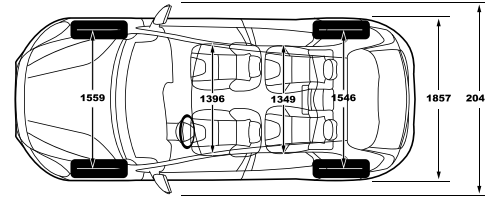

V40

V40 CROSS COUNTRY

מאיר Benefit
הכי ביטוח בבית

כל הדגמים מצוידים בממיר קטליטי ומותאמים לשימוש בדרך נטול עופרת בלבד (לביצועים אופטימליים מומלץ להשתמש באוקטן 98). מכוניות וולוו משווקות בכל רחבי העולם, מסיבה זו יש הבדלים במפרט ובנתונים לארצות השונות. דף זה מתאר את המפרט לשוק הישראלי עפ"י נתוני היצרן ובתנאי ניסוי ב"הח"ר. התמונות, המפרט והנתונים בפרוספקטים השונים הם כלליים, ואין לשייכם לשום דגם או שוק ספציפי. הציוד המופיע בהם אינו בהכרח ציוד סטנדרטי ואינו בהכרח כלול במחיר הרכב. היצרן והחברה שומרים לעצמם הזכות לתקן או לשנות הנתונים והמפרטים השונים ללא הודעה מוקדמת. פרסום זה מחליף כל פרסום קודם הנוגע לרכב זה. יעוץ ופרוט ניתן לקבל מנציג המכירות. אחריות - תקופת האחריות היא 36 חודשים וכוללת עבודה וחלקים ללא הגבלת קילומטרים. בכפוף לתעודת האחריות.