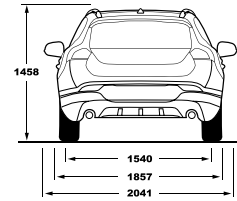

V40 CROSS COUNTRY

מאיר Benefit
הכי ביטוח בבית

כל הדגמים מצוידים בממיר קטליטי ומותאמים לשימוש בדרך נטול עופרת בלבד (לביצועים אופטימליים מומלץ להשתמש באוקטן 98). מכוניות וולוו משווקות בכל רחבי העולם, מסיבה זו יש הבדלים במפרט ובנתונים לארצות השונות. דף זה מתאר את המפרט לשוק הישראלי עפ"י נתוני היצרן ובתנאי ניסוי ב"הח"ר. התמונות, המפרט והנתונים בפרוספקטים השונים הם כלליים, ואין לשייכם לשום דגם או שוק ספציפי. הציוד המופיע בהם אינו בהכרח ציוד סטנדרטי ואינו בהכרח כלול במחיר הרכב. היצרן והחברה שומרים לעצמם הזכות לתקן או לשנות הנתונים והמפרטים השונים ללא הודעה מוקדמת. פרסום זה מחליף כל פרסום קודם הנוגע לרכב זה. יעוץ ופרוט ניתן לקבל מנציג המכירות. אחריות - תקופת האחריות היא 36 חודשים וכוללת עבודה וחלקים ללא הגבלת קילומטרים. בכפוף לתעודת האחריות.