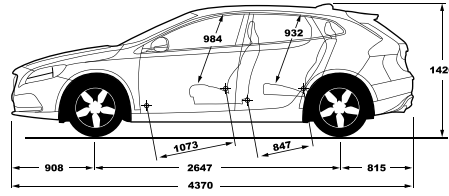

V40

V40 CROSS COUNTRY

מאיר Benefit
הכי ביטוח בבית

כל הדגמים מצוידים בממיר קטליטי ומותאמים לשימוש בדרך נטול עופרת בלבד (לביצועים אופטימליים מומלץ להשתמש באוקטן 98). מכוניות וולוו משווקות בכל רחבי העולם, מסיבה זו יש הבדלים במפרט ובנתונים לארצות השונות. דף זה מתאר את המפרט לשוק הישראלי עפ"י נתוני היצרן ובתנאי ניסוי ב"הח"ר. התמונות, המפרט והנתונים בפרוספקטים השונים הם כלליים, ואין לשייכם לשום דגם או שוק ספציפי. הציוד המופיע בהם אינו בהכרח ציוד סטנדרטי ואינו בהכרח כלול במחיר הרכב. היצרן והחברה שומרים לעצמם הזכות לתקן או לשנות הנתונים והמפרטים השונים ללא הודעה מוקדמת. פרסום זה מחליף כל פרסום קודם הנוגע לרכב זה. יעוץ ופרוט ניתן לקבל מנציג המכירות. אחריות - תקופת האחריות היא 36 חודשים וכוללת עבודה וחלקים ללא הגבלת קילומטרים. בכפוף לתעודת האחריות.