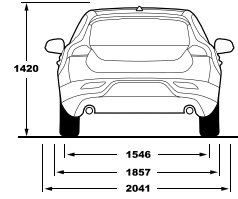

V40

V40 CROSS COUNTRY

מאיר Benefit
הכי ביטוח בבית

כל הדגמים מצוידים בממיר קטליטי ומותאמים לשימוש בדרך נטול עופרת בלבד (לביצועים אופטימליים מומלץ להשתמש באוקטן 98). מכוניות וולוו משווקות בכל רחבי העולם, מסיבה זו יש הבדלים במפרט ובנתונים לארצות השונות. דף זה מתאר את המפרט לשוק הישראלי עפ"י נתוני היצרן ובתנאי ניסוי ב"הח"ר. התמונות, המפרט והנתונים בפרוספקטים השונים הם כלליים, ואין לשייכם לשום דגם או שוק ספציפי. הציוד המופיע בהם אינו בהכרח ציוד סטנדרטי ואינו בהכרח כלול במחיר הרכב. היצרן והחברה שומרים לעצמם הזכות לתקן או לשנות הנתונים והמפרטים השונים ללא הודעה מוקדמת. פרסום זה מחליף כל פרסום קודם הנוגע לרכב זה. יעוץ ופרוט ניתן לקבל מנציג המכירות. אחריות - תקופת האחריות היא 36 חודשים וכוללת עבודה וחלקים ללא הגבלת קילומטרים. בכפוף לתעודת האחריות.