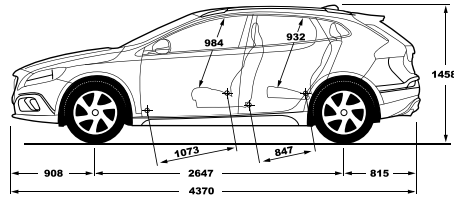

V40 CROSS COUNTRY

מאיר Benefit
הכי ביטוח בבית

כל הדגמים מצוידים בממיר קטליטי ומותאמים לשימוש בדרך נטול עופרת בלבד (לביצועים אופטימליים מומלץ להשתמש באוקטן 98). מכוניות וולוו משווקות בכל רחבי העולם, מסיבה זו יש הבדלים במפרט ובנתונים לארצות השונות. דף זה מתאר את המפרט לשוק הישראלי עפ"י נתוני היצרן ובתנאי ניסוי ב"הח"ר. התמונות, המפרט והנתונים בפרוספקטים השונים הם כלליים, ואין לשייכם לשום דגם או שוק ספציפי. הציוד המופיע בהם אינו בהכרח ציוד סטנדרטי ואינו בהכרח כלול במחיר הרכב. היצרן והחברה שומרים לעצמם הזכות לתקן או לשנות הנתונים והמפרטים השונים ללא הודעה מוקדמת. פרסום זה מחליף כל פרסום קודם הנוגע לרכב זה. יעוץ ופרוט ניתן לקבל מנציג המכירות. אחריות - תקופת האחריות היא 36 חודשים וכוללת עבודה וחלקים ללא הגבלת קילומטרים. בכפוף לתעודת האחריות.