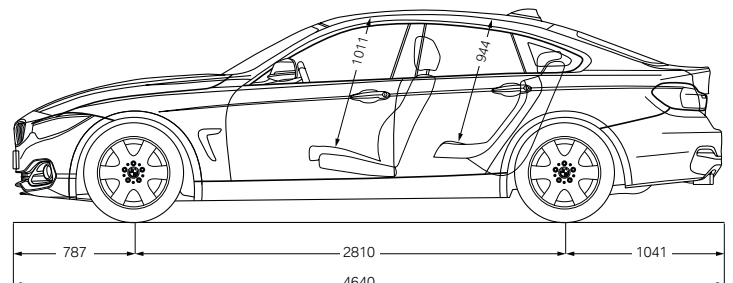

תיבת הילוכים	אוטומטית, פלאנטרית, 8 הילוכים קדמיים	אוטומטית, פלאנטרית, 8 הילוכים קדמיים	אוטומטית, פלאנטרית, 8 הילוכים קדמיים	סוג תיבת הילוכים
יחסי העברה הילוך ראשון / שני / שלישי / רביעי	1.72 / 2.143 / 3.2 / 5	1.72 / 2.143 / 3.2 / 5	1.72 / 2.143 / 3.2 / 5	יחסי העברה הילוך ראשון / שני / שלישי / רביעי
הילוך חמישי / שישי / שביעי / שמיני	0.64 / 0.822 / 1 / 1.314	0.64 / 0.822 / 1 / 1.314	0.64 / 0.822 / 1 / 1.314	הילוך חמישי / שישי / שביעי / שמיני
הילוך נסיעה לאחור	3.456	3.456	3.456	הילוך נסיעה לאחור
יחס העברה סופי	2.813	2.813	2.813	יחס העברה סופי

ביצועים	250	250	236	קמ"ש	מהירות מירבית
0-100 קמ"ש	5.1	5.9	7.7	שניות	0-100 קמ"ש
צריכת דלק (עירוני / בין עירוני / משולב)	6.8 / 5.5 / 9.1	5.8 / 4.9 / 7.4	5.8 / 4.7 / 7.6	ליטרים / 100 ק"מ	צריכת דלק (עירוני / בין עירוני / משולב)
פליטת CO2 ממוצעת	159	136	134	גרם / ק"מ	פליטת CO2 ממוצעת
טווח נסיעה	882	1,034	1,034	ק"מ	טווח נסיעה

בטיחות ודינמיקת נהיגה	שינן וסבבת / חשמלי (EPS)	שינן וסבבת / חשמלי (EPS)	שינן וסבבת / חשמלי (EPS)	סוג ההגה / תגבור
בלמים קדמיים	דיסק מאוורר	דיסק מאוורר	דיסק מאוורר	בלמים קדמיים
בלמים אחוריים	דיסק מאוורר	דיסק מאוורר	דיסק מאוורר	בלמים אחוריים
רוחב סרן קדמי / אחורי	1,592 / 1,545	1,592 / 1,545	1,592 / 1,545	רוחב סרן קדמי / אחורי

BMW EfficientDynamics	■ / ■ / ■	■ / ■ / ■	■ / ■ / ■	כיבוי מנוע אוטומטי בעצירה / הגה כוח חשמלי / אחזור אנרגיית בלימה
	■ / ■	■ / ■	■ / ■	אמצעים אירודינמיים מיוחדים / ECO-PRO

* ע"פ תקנות התעבורה בישראל