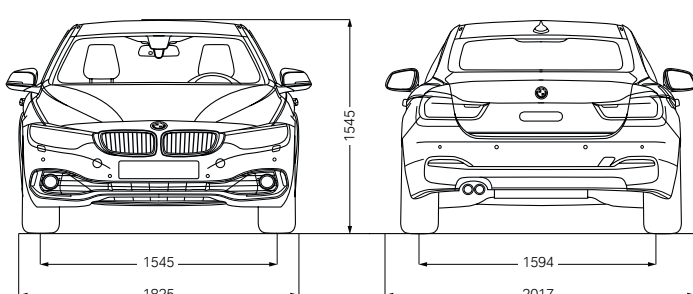

כל המידות באיורים הן במ"מ